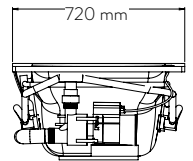

Sin hidromasaje

- 1 desagüe integrado Push/Foot
- Incluye sistema de nivelación

Ambar 1.70

1700 mm