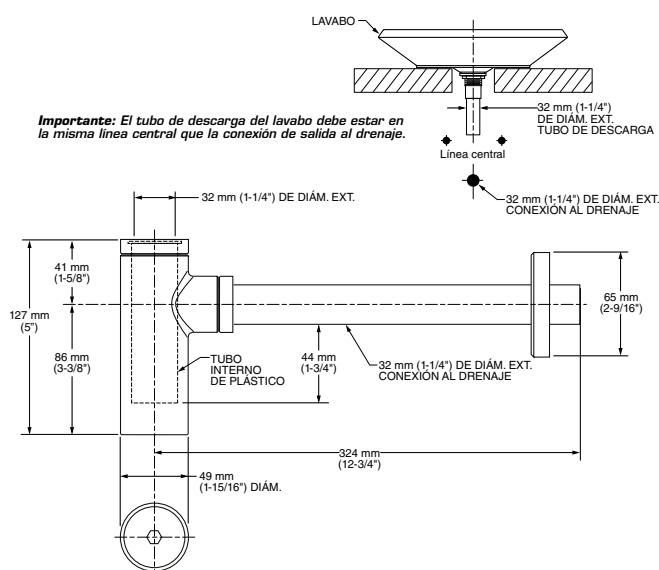

8888311.002 Cromo

\$1,139

Céspol minimalista redondo para lavabo

- Construcción sólida en latón
- Incluye chapetón redondo
- 5 años de garantía