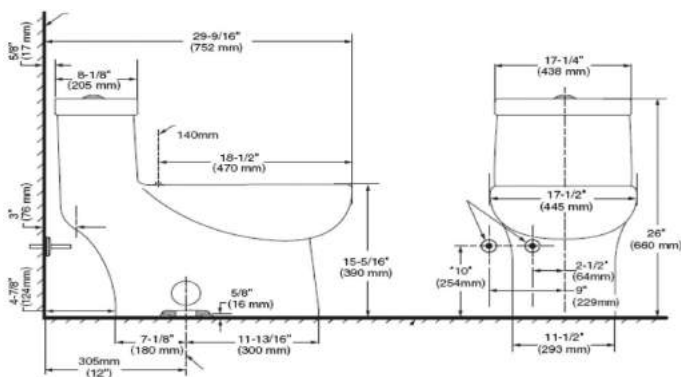

2996C200MX.020 Blanco ○

$5,959

2535128MX.020 Blanco ○

$5,579

Inodoro de una pieza **Tofino**

- Inodoro alargado de una pieza
- Cerámica porcelanizada de alto brillo con superficie antimicrobial permanente EverClean®
- Descarga dual 4 / 6 litros
- Altura normal 15" (38.1 cm)
- Incluye asiento telescópico de cierre lento con antimicrobial EverClean®
- Trampa oculta 100% esmaltada de 2"
- Botón superior cromado
- Incluye cubrepipas al color del inodoro
- Limpieza de taza PowerWash® Rim
- Garantía de 1 año
- Desalojo de sólidos comprobado de 1,000 g MaP

Inodoro de una pieza **Loft**

- Inodoro alargado de una pieza
- Cerámica porcelanizada de alto brillo con superficie antimicrobial permanente EverClean®
- 4.8 litros por descarga
- Altura confortable 16-1/2" (41.9 cm)
- Incluye asiento telescópico de cierre lento
- ¡Ahorra espacio! Taza elongada compacta que cabe en el espacio de una redonda
- Palanca lateral cromada
- Incluye cubrepipas al color del inodoro
- Trampa 100% esmaltada de 2-1/8"
- Garantía 5 años incluyendo herrajes (1 año en asiento)
- Desalojo de sólidos comprobado de 1,000 g MaP