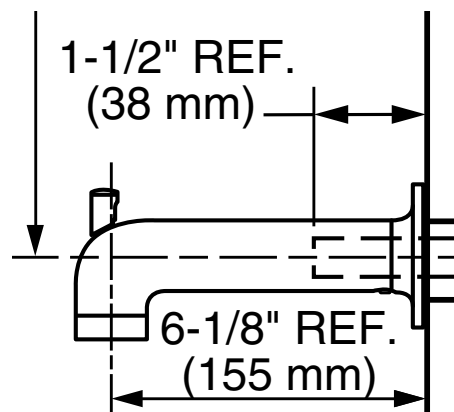

Salida de tina con desviador **Studio S**

- Construcción sólida de latón
- Conexión Slipt-On (a presión)