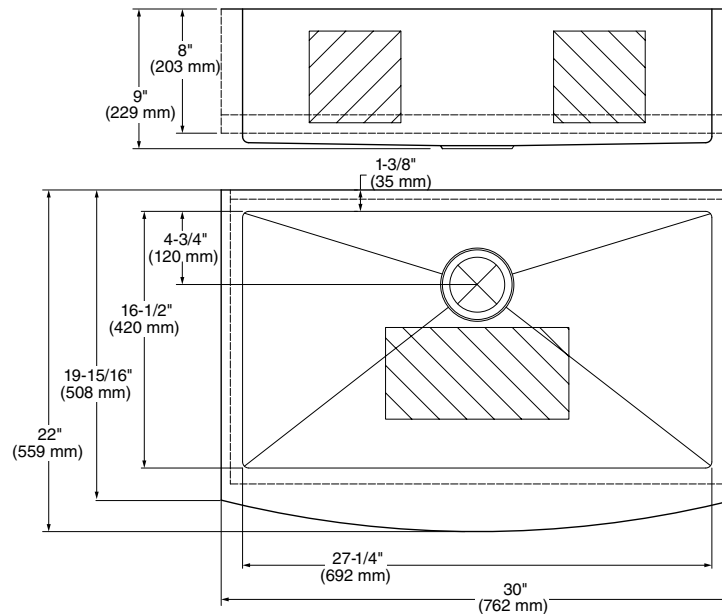

Tarja de cocina **Pekoe**

- Acero inoxidable de calibre 18
- Sound Secure +™: Minimiza reduce el ruido del agua y los objetos
- El sistema de aislamiento StoneLock™ reduce aún más el ruido y previene condensación de humedad bajo la tarja
- Incluye drenaje y filtro, así como rejilla protectora inferior
- Garantía limitada de por vida
- Garantía limitada de 1 año en todos los accesorios
- Instrucciones de instalación y plantilla de corte incluida