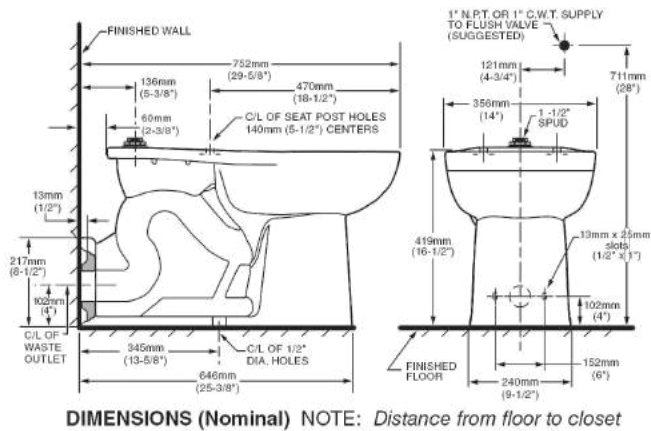

3695001.020 Blanco ○

$4,089

Taza para fluxómetro **Priolo RH** descarga a pared

- Taza alargada con descarga a la pared
- Cerámica porcelanizada de alto brillo con superficie antimicrobial permanente EverClean®
- 4.8 a 6 litros por descarga
- Altura comfortable 16-1/2" (41.9 cm)
- Trampa 100% esmaltada de 2-1/8"
- Acción de sifoneo con jet, requiere presión mínima de 25 psi = 1.4 kg / cm²
- Spud de 38 mm. Conexión superior incluida
- No incluye asiento, ni fluxómetro
- Garantía en taza de 1 año
- Desalojo de sólidos comprobado de 1,000 g MaP