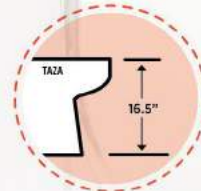

Altura comfortable

TECNOLOGÍAS

EverClean®

¡Olvídese del cloro! EverClean® inhibe el crecimiento de manchas, bacterias y hongos en la superficie.