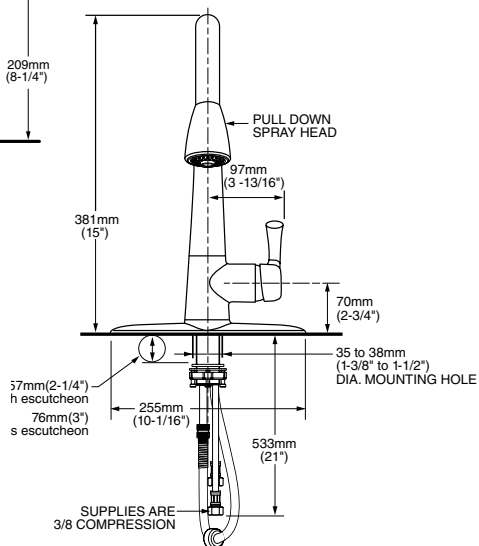

443300MX.002 Cromo

$5,099

4005MXMBF Negro

$4,529

Monomando para cocina **Quince**

- Salida giratoria
- Memoria de temperatura
- Cartucho de disco cerámico
- Construcción sólida en latón
- Incluye chapetón

Monomando para cocina **Fairbury**

- Salida giratoria
- Memoria de temperatura
- Botón de pausa: Permite detener temporalmente el flujo del rociador
- Cartucho de disco cerámico
- Construcción sólida en latón
- Incluye chapetón