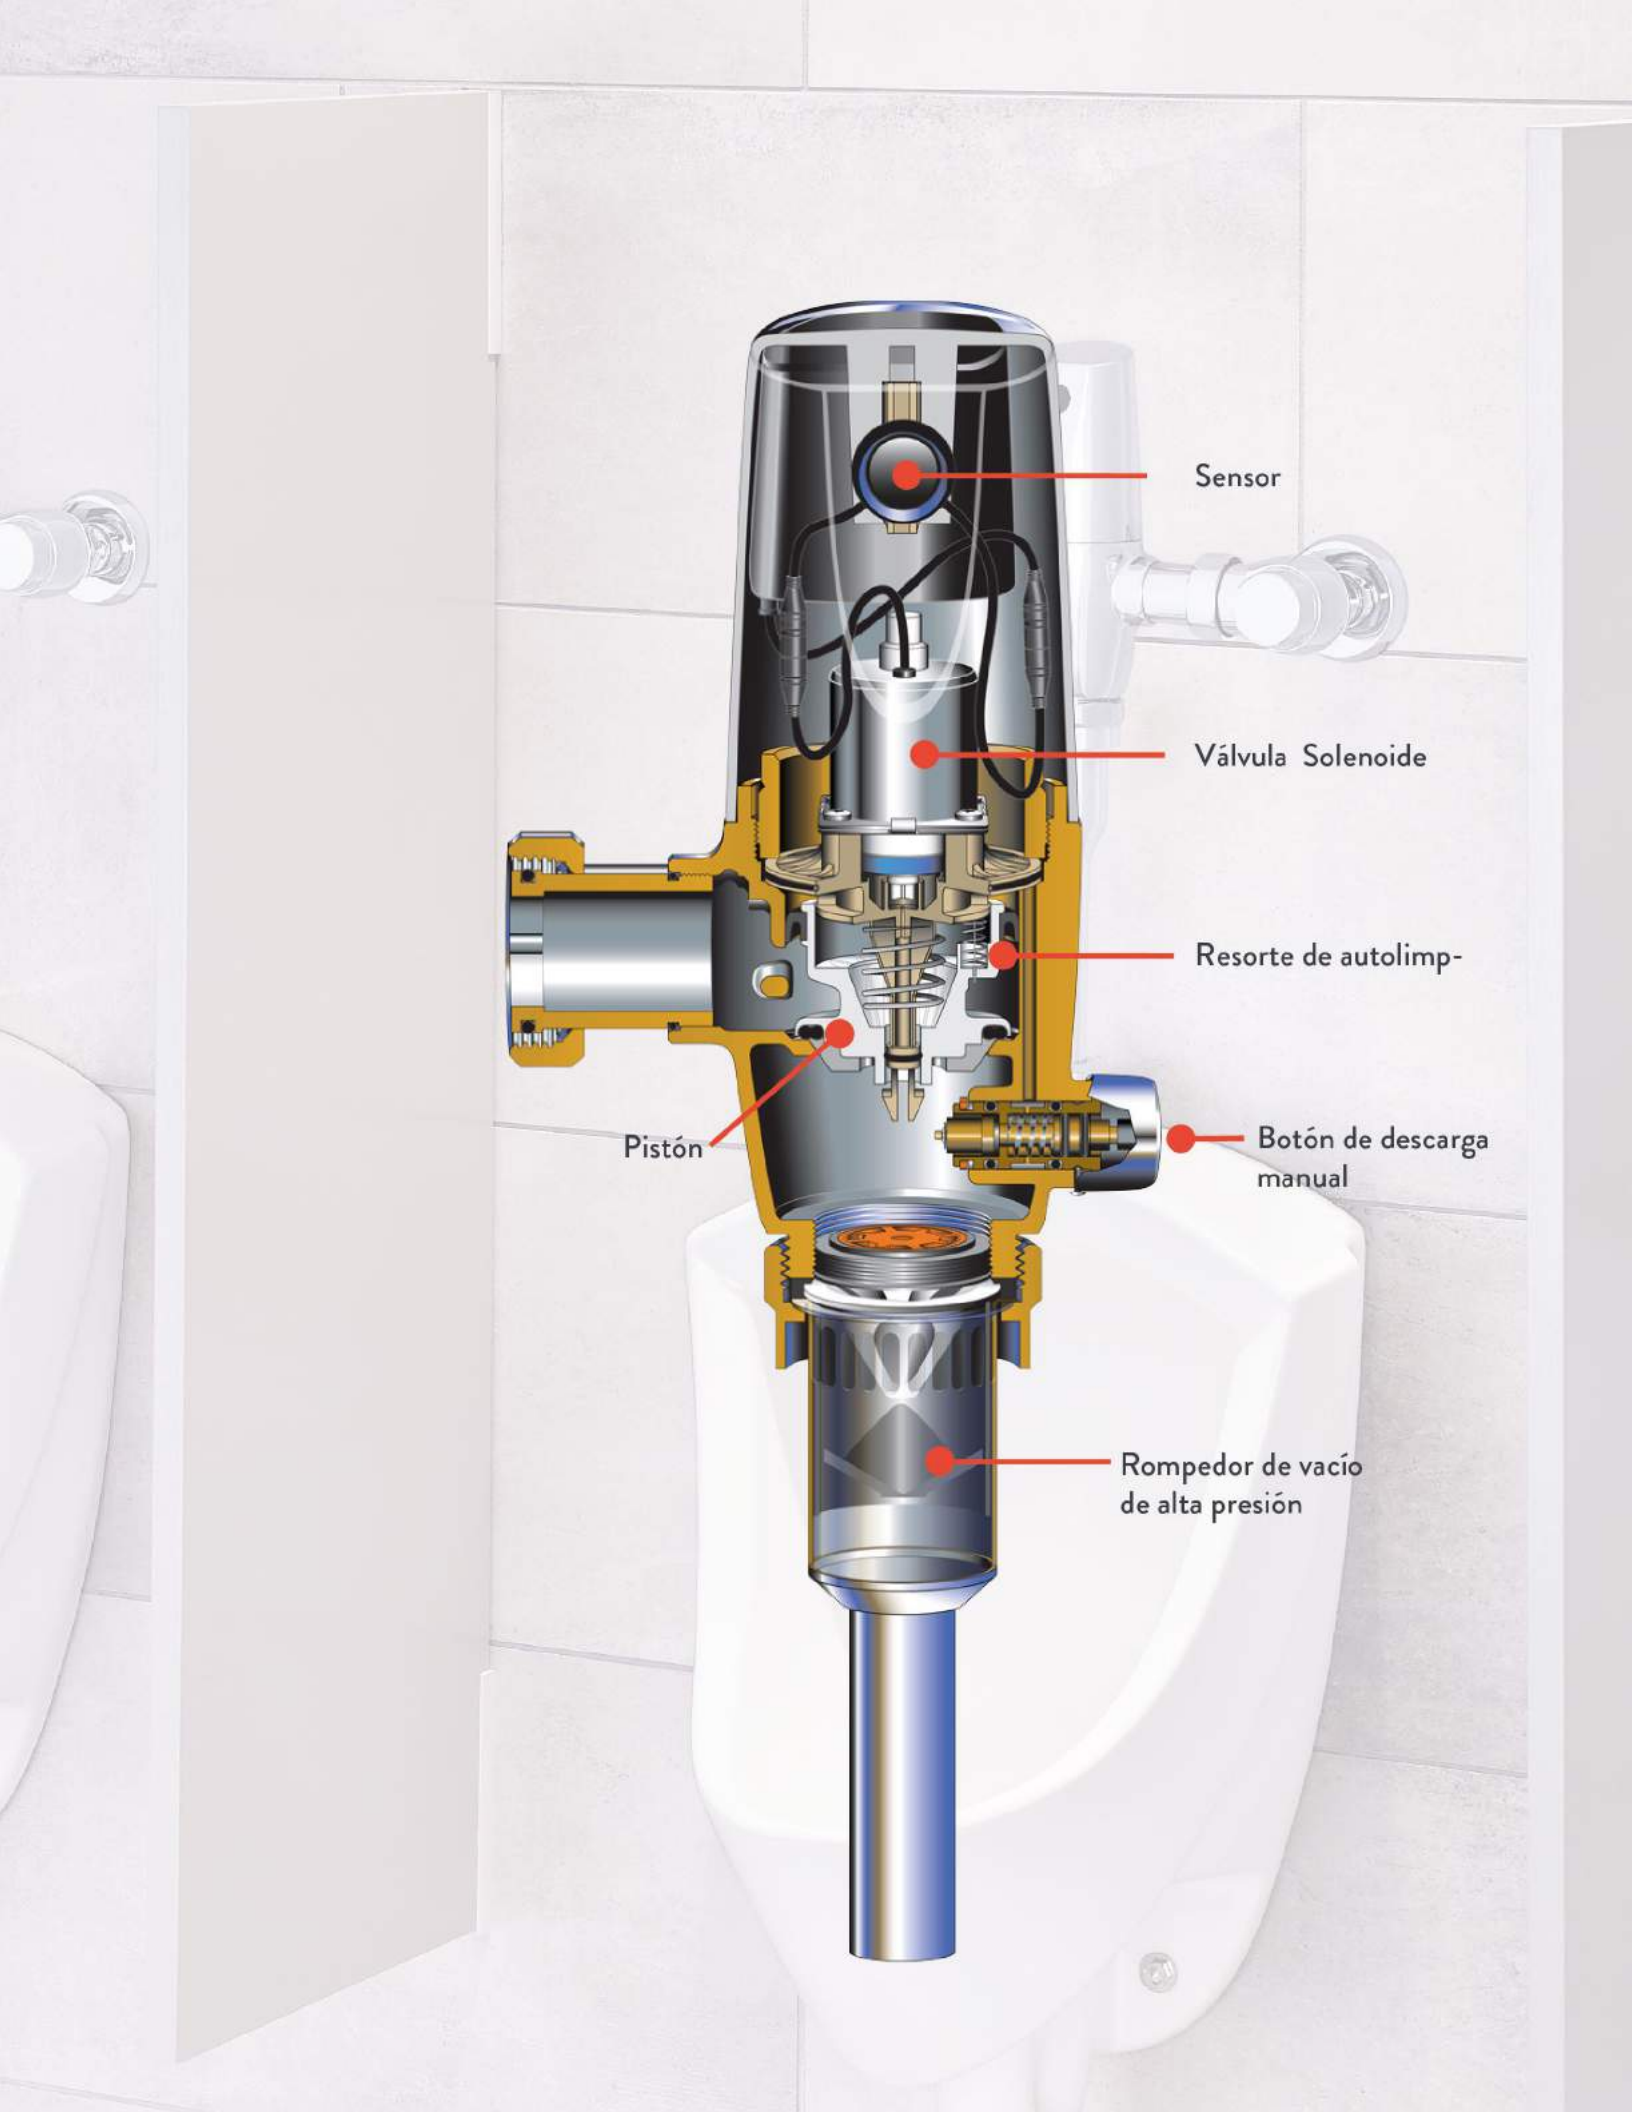

Sensor

Válvula Solenoide

Resorte de autolimp-

Pistón

Botón de descarga manual

Rompedor de vacío de alta presión