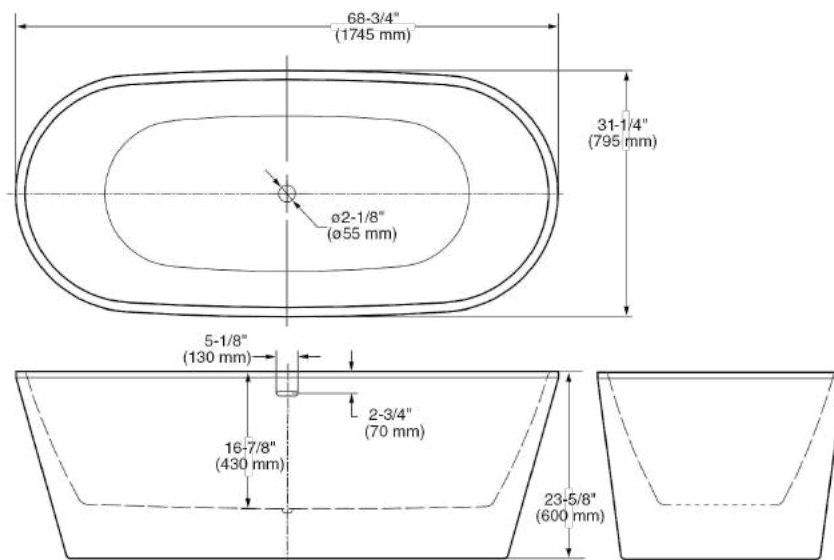

**2766034.020** Blanco ○

**\$51,992**

Tina freestanding **Sedona**, sin hidromasaje

- Peso: 68 kg
- Acrílico fundido de alto brillo
- Rebosadero horizontal que ofrece mayor profundidad para evitar desbordamiento
- 1 desagüe integrado Push/Foot
- No incluye mezcladora, se vende por separado
- Incluye sistema de nivelación
- Capacidad: 273 L
- Medidas: largo 159.5 cm x ancho 76 cm x 58 cm profundidad