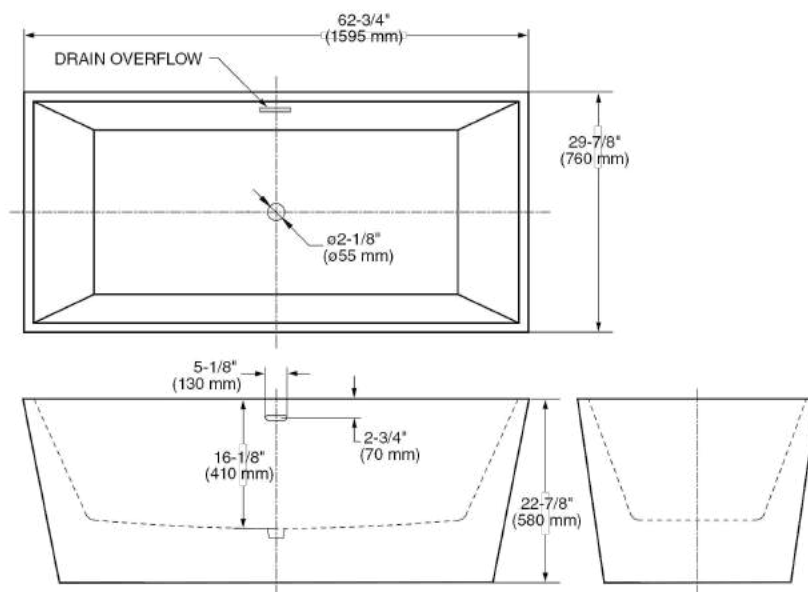

**2766034.020** Blanco ○

**\$51,992**

Tina freestanding **Sedona**, sin hidromasaje

- Peso: 68 kg
- Acrílico fundido de alto brillo
- Rebosadero horizontal que ofrece mayor profundidad para evitar desbordamiento
- 1 desagüe integrado Push/Foot
- No incluye mezcladora, se vende por separado
- Incluye sistema de nivelación
- Capacidad: 273 L
- Medidas: largo 159.5 cm x ancho 76 cm x 58 cm profundidad