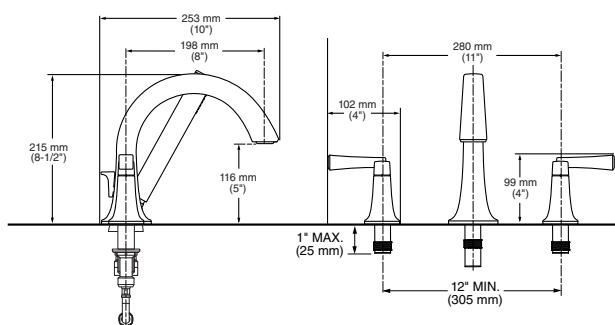

**T105900.022** Cromo

**\$6,529**

**T105900.295** Satin

**\$7,149**

**T105900.243** Negro mate

**\$7,369**

Duomando para tina **Studio S**

- Necesita válvula Roman Flash R900 (se vende por separado)
- ¡Sin goteo! Cuenta con cartuchos de discos cerámicos de ¼ de vuelta
- Durable, su construcción de latón es ideal para el contacto prolongado con agua
- Manerales de metal