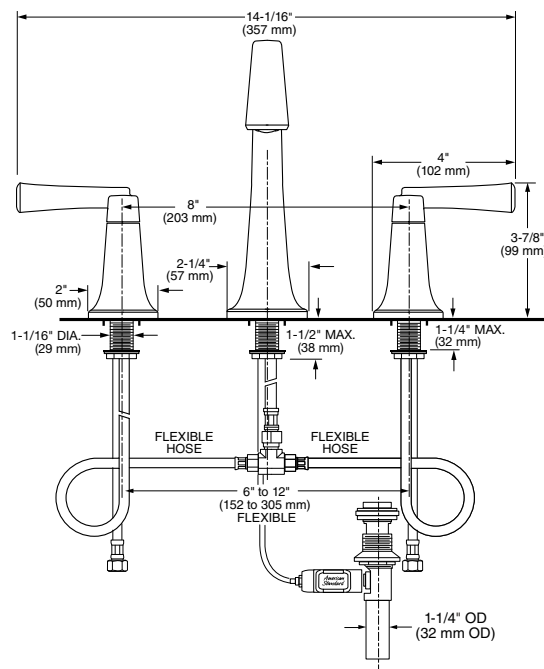

**\$6,249**

**7353801.278** Legacy bronze

**\$8,179**

Duomando para lavabo **Townsend** de 6" a 12"

- Salida de latón
- Cartucho de disco cerámico
- **Speed Connect**® que sustituye al sistema de drenaje de varillas
- Facilita su instalación y sella perfectamente el desagüe