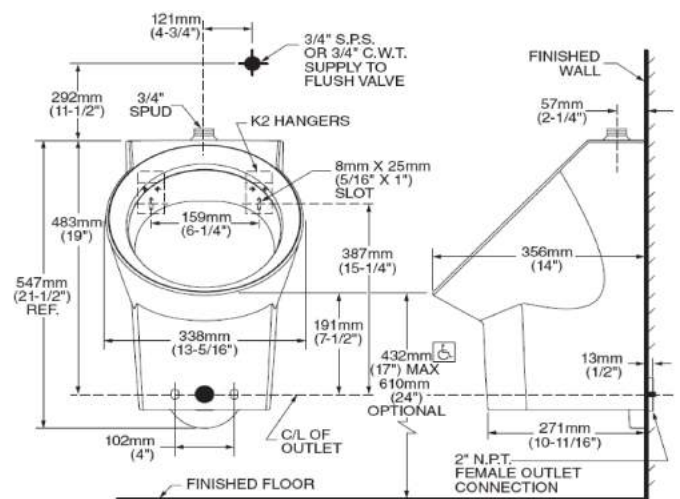

Mingitorio Decorum Flowise

- Cerámica porcelanizada de alto brillo con superficie antimicrobial permanente EverClean®
- 0.5 litros por descarga
- Spud de 19 mm
- Liso, elegante, moderno y compacto
- No incluye fluxómetro
- Garantía de 1 año
- Incluye sistema de montaje