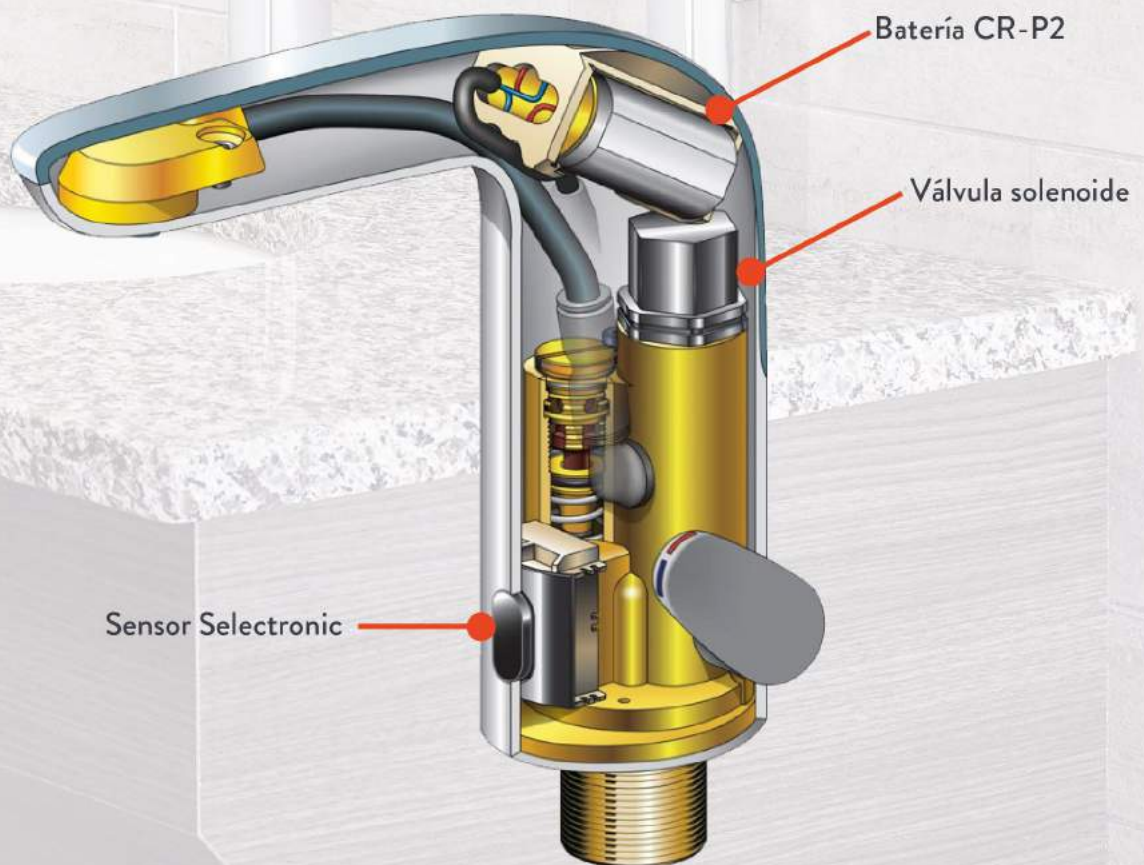

NextGen™ Selectronic® Integrada

Características

- Sistema integrado en el cuerpo de la llave. No se necesita ninguna caja de conexión debajo de la cubierta
- Fácil instalación y mantenimiento, ahorra tiempo y dinero
  - Se instala en la cubierta
  - El servicio es fácil y accesible quitando la cubierta removible
- Higiénica, operación libre de contacto programable con el sensor Selectronic

Diseño Integrado