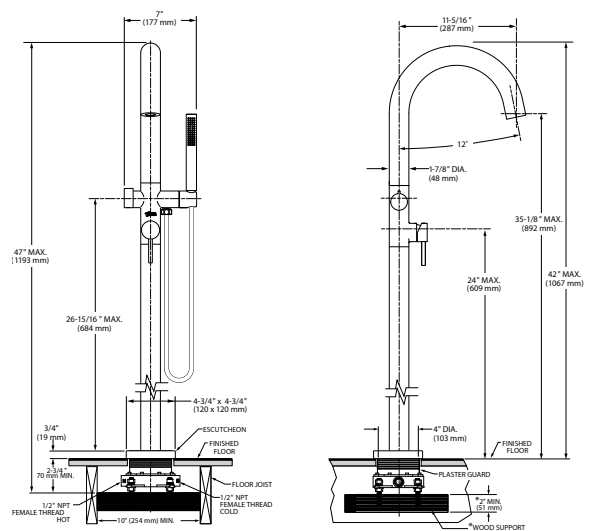

T064951.002 Cromo

$13,389

.295 Satín

$15,899

Llave para tina a piso **Serin**

- Construcción sólida en latón
- Cartucho de disco cerámico
- Palanca de metal
- Soporte de ducha gira 60°
- Flujo máximo de regadera manual 6.8 LPM
- Incluye regadera manual con manguera de 1.50 m
- Necesita válvula Flash R950