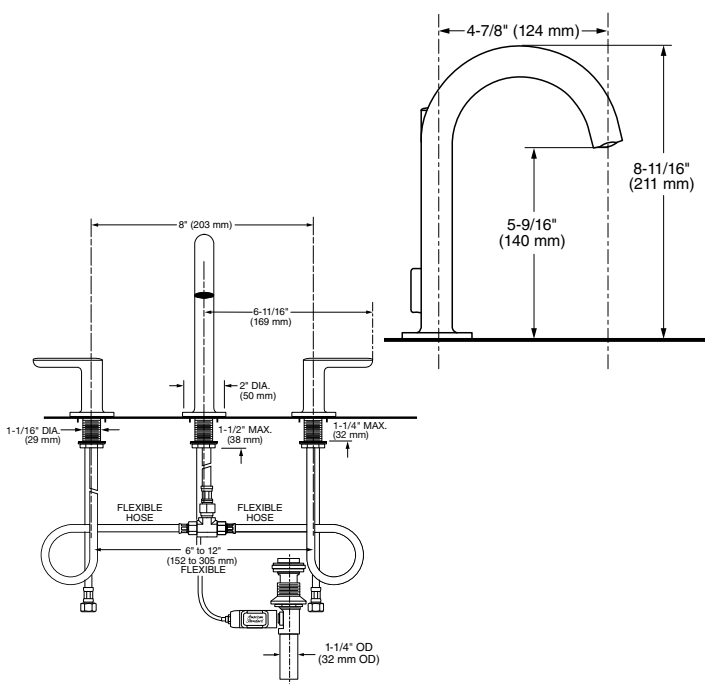

7105801MX.002 Cromo	$6,249
7105801.295 Satin	$7,939
7105801.243 Negro mate	$8,179

7105821MX.002 Cromo	$6,249
7105821.295 Satin	$7,939
7105821.243 Negro mate	$8,179

Duomando para lavabo **Studio S** de 6" a 12"

Duomando para lavabo **Studio S** de 6" a 12"

- Salida de latón
- Cartucho de disco cerámico
- Maneral palanca
- **Speed Connect®** que sustituye al sistema de drenaje de varillas
- Facilita su instalación y sella perfectamente el desagüe

- Salida de latón
- Cartucho de disco cerámico
- Maneral perilla
- **Speed Connect®** que sustituye al sistema de drenaje de varillas
- Facilita su instalación y sella perfectamente el desagüe