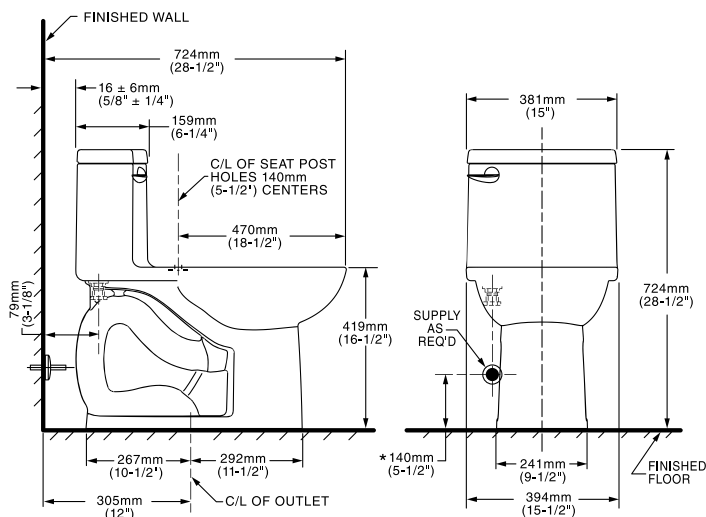

Inodoro Op Saver

- Alta eficiencia (4.8 Lpd / 1.28 gpd)
- Diseño compacto que ahorra espacio: alargado
- Incluye superficie EverClean® que inhibe el crecimiento de manchas y olor que causan bacterias y moho en la superficie
- Trampa de 2-1/8"
- Área de trampa interna completamente esmaltada
- Incluye asiento y cierre lento
- Válvula de descarga de 3"
- Área de superficie de agua de 9" x 8"
- Palanca cromada
- 5 años de garantía