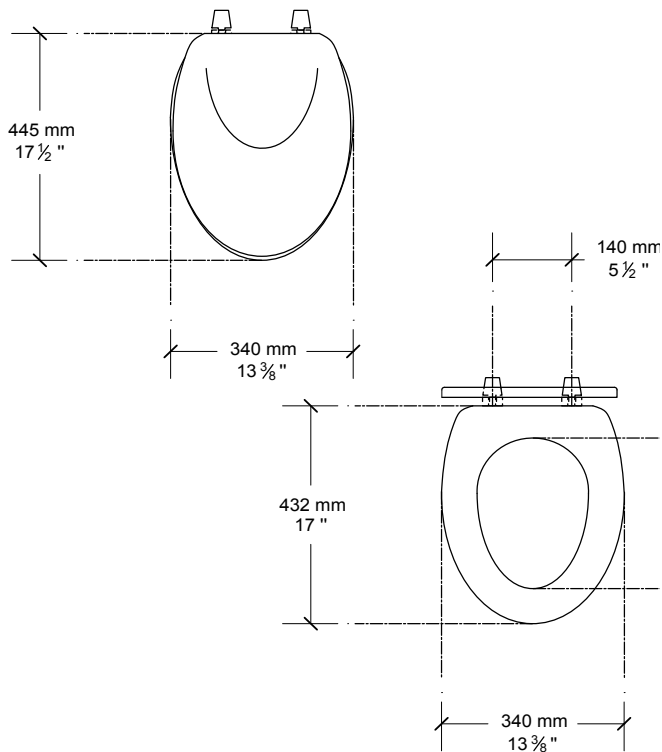

**5311012.020** Blanco ○

**\$609**

Asiento **Ravenna**

- Asiento elongado de madera termomoldeada sin porosidad que evita que se hinche
- Diseño ergonómico
- Frente cerrado
- Incluye tuercas y bisagras
- Mayor conservación de calor