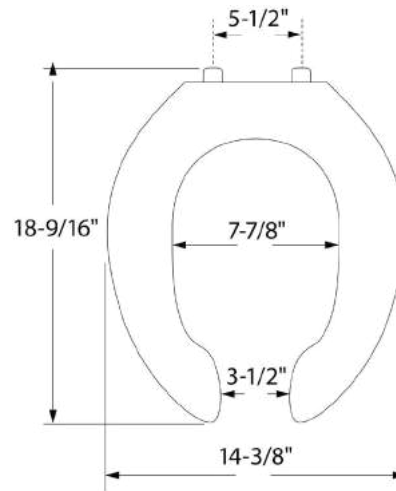

5901110T.020 Blanco ○

$559

Asiento de uso rudo

- Asiento elongado 100% polipropileno virgen con agente antibacterial EverClean®
- Diseño ergonómico
- Frente abierto
- Sin tapa
- Para uso extra rudo
- Exclusivo para tazas de fluxómetro
- Bisagras de tipo acero inoxidable