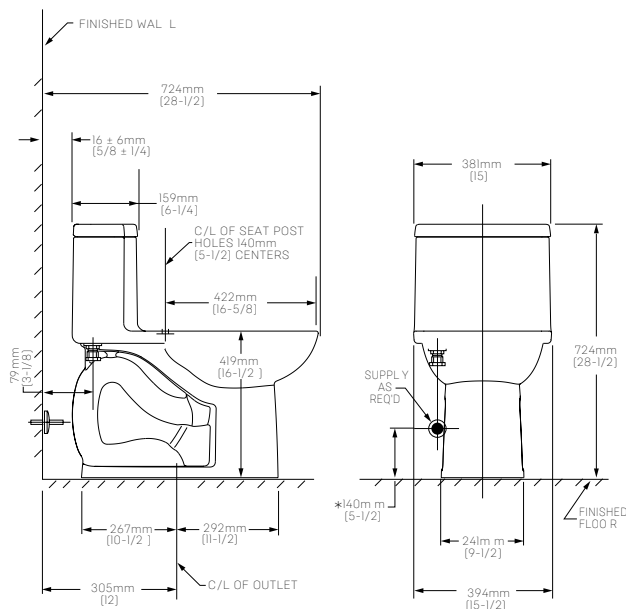

### Inodoro de una pieza **Compact Cadet I**

- Inodoro alargado de una pieza
- Cerámica porcelanizada de alto brillo con superficie antimicrobial permanente EverClean®
- 4.8 litros por descarga
- Altura confortable 16-1/2" (41.9 cm)
- Incluye asiento telescópico de cierre lento con superficie antimicrobial EverClean®
- ¡Ahorra espacio! Taza elongada compacta que cabe en el espacio de una redonda
- Botón de descarga superior cromado
- Trampa 100% esmaltada de 2-1/8"
- Garantía de 5 años
- Desalojo de sólidos comprobado de 1,000 g MaP