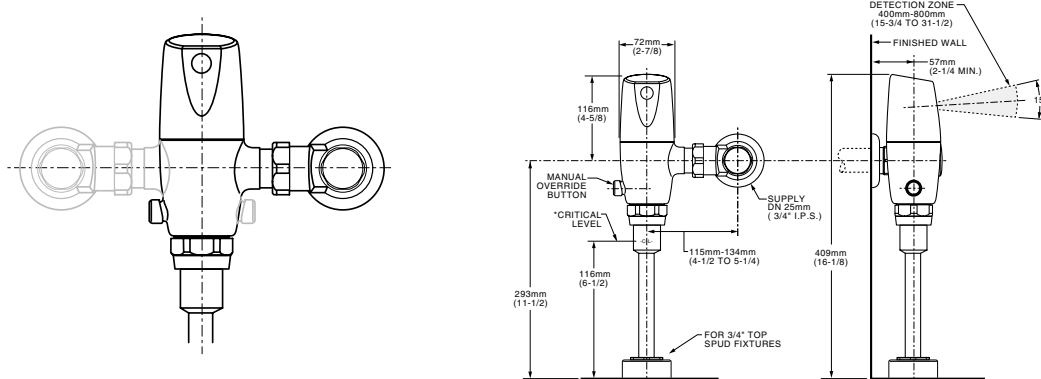

Fluxómetro de batería para mingitorio

- Descarga sin contacto, ayuda a mantener baños limpios e higiénicos
- Spud de 19 mm
- Plataforma Selectronic. La distancia de detección puede ser ajustada manualmente o por control remoto
- Incluye batería de litio CR-P2 con una duración de hasta 4 años con 4,000 descargas por mes
- Puede instalarse a izquierda o derecha
- El botón de descarga manual permite descargar sin batería
- 5 años de garantía en funcionamiento