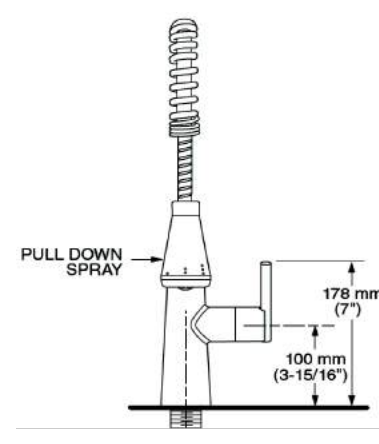

LLAVES DE COCINA

American Standard

Requiere alta presión

4931380MX.002 Cromo ● **$11,549**
.075 Tipo acero Inoxidable ● **$13,869**

Monomando con sensor para cocina **Beale**

- Salida giratoria
- Activación Selectronic sin contacto
- Seguro corredizo para conversión a modo manual
- Dos tipos de chorro, función de pausa y botones al color de la llave
- Cartucho de disco cerámico
- Construcción sólida de latón
- Tecnología de rociador retráctil Dock-Tite™ y Re-Trax™
- Operación DC (Corriente Directa) incluye 4 baterías AA
- También puede operar con opción AC (Corriente Alterna) se vende por separado

Requiere alta presión

4932350MX.002 Cromo ● **$8,189**
Monomando semi-profesional para cocina **Edgewater™**

- Salida giratoria
- Rociador de 5 funciones SelectFlo™: Chorro, Spray, Jet, Brisa y Pausa
- Memoria en el maneral: permite seleccionar una temperatura sin necesidad de ajustar el maneral cada vez
- Cartucho de disco cerámico
- Construcción sólida de latón