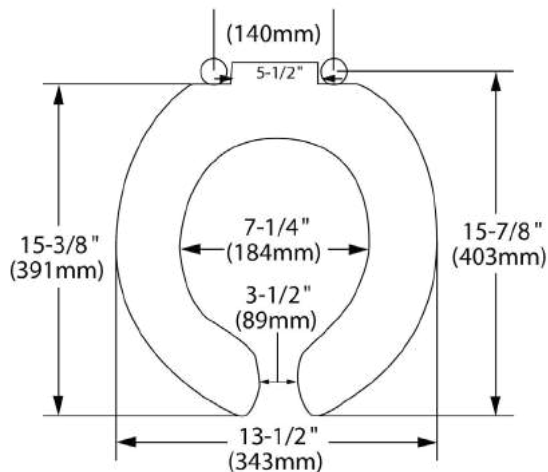

5001G055.020 Blanco ○

$829

Asiento para inodoro infantil

- Asiento redondo 100% polipropileno virgen con agente antibacterial **EverClean®**
- Diseño ergonómico
- Frente abierto
- Sin tapa
- Exclusivo para el inodoro infantil FloWise
- Incluye tuercas y bisagras