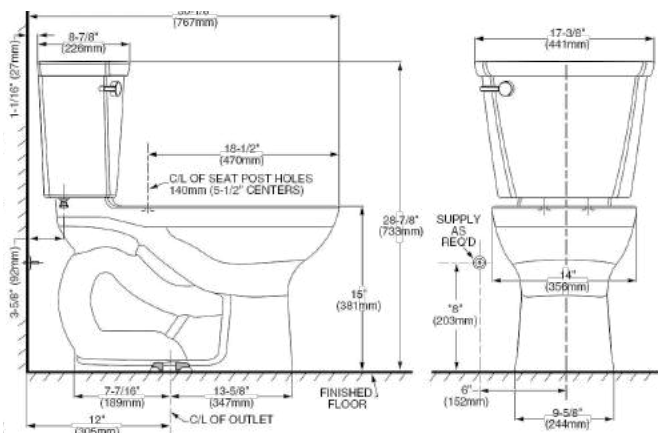

- Inodoro alargado de dos piezas
- Cerámica porcelanizada de alto brillo con superficie antimicrobial permanente EverClean®
- 4.8 litros por descarga
- Palanca de metal cromada
- Incluye cubrepipas al color del inodoro
- Trampa 100% esmaltada de 2-1/8"
- Limpieza de taza PowerWash® Rim
- Garantía de 5 años
- Desalojo de sólidos comprobado de 1,000 g MaP

3517D101MX.020 Blanco ○

Taza

$1,579

4188A104MX.020 Blanco ○

Tanque

$1,529

215DA104MX.020 Blanco ○

Kit

$3,108

Cadet Pro redondo altura normal

No incluye asiento