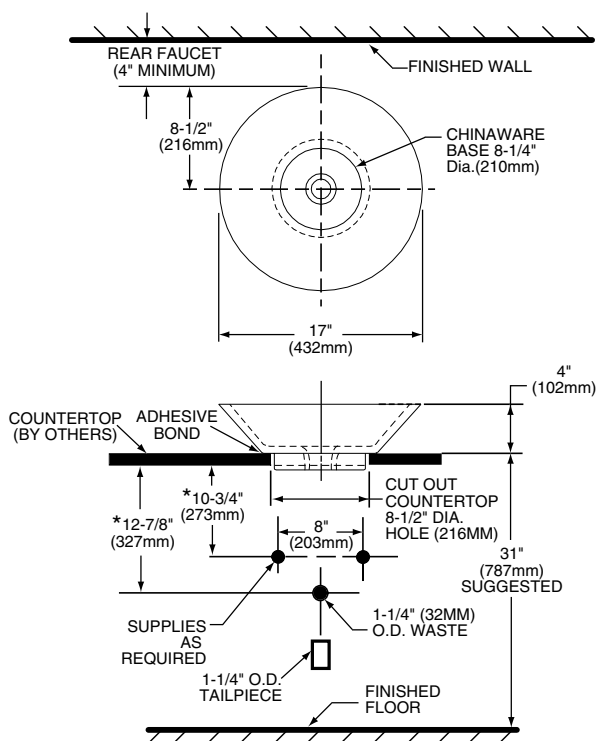

Hasta agotar existencias

- Sin perforaciones
- Sin rebosadero
- Diseño minimalista
- Amplio espacio interior

01795.020 Blanco ○

$1,949

Lavabo de sobreponer **Aero**

- Cerámica porcelanizada de alto brillo
- Sin perforaciones
- Sin rebosadero
- Lavabo de diseño minimalista