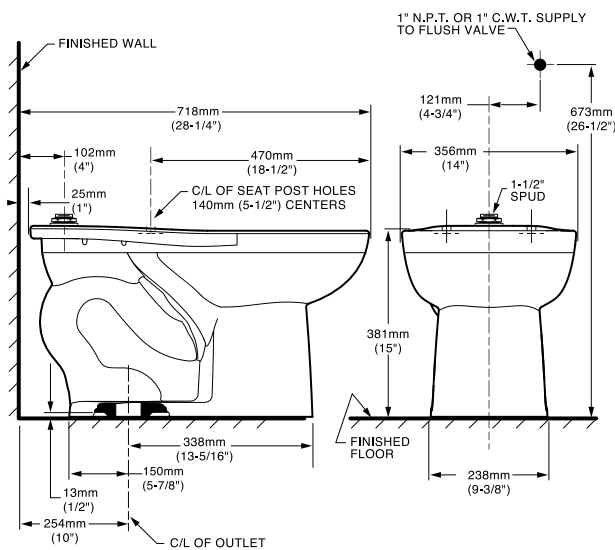

Taza para fluxómetro **Cadet Flowise**

- Taza alargada
- Cerámica porcelanizada de alto brillo con superficie antimicrobial permanente EverClean®
- 4.8 litros por descarga
- Altura normal 15" (38.1 cm)
- Trampa 100% esmaltada de 2-1/8"
- Acción de sifoneo con jet, requiere presión mínima de 25 psi=1.4 kg / cm²
- Spud de 38 mm. Conexión superior incluida
- No incluye asiento, ni fluxómetro
- Desalojo de sólidos comprobado de 1,000 g MaP