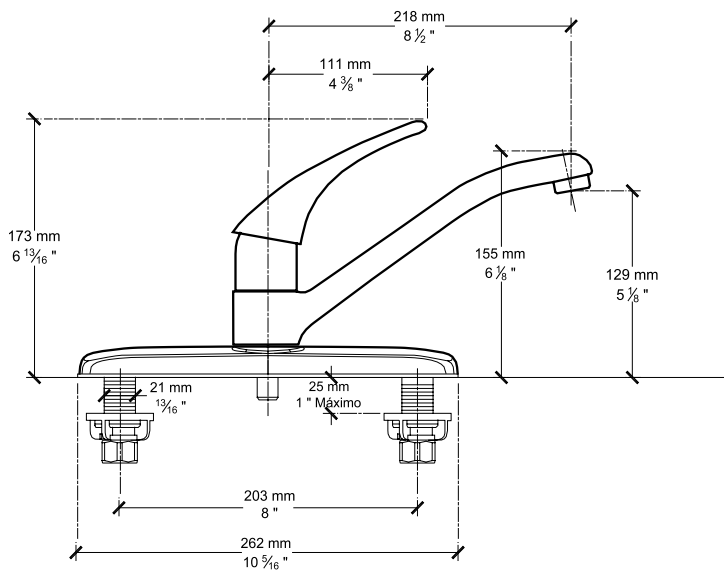

- Salida giratoria
- Cartucho de disco cerámico

Requiere alta presión

**4968300MX.002** Cromo

**\$6,479**

Monomando para cocina **Estate**

- Salida giratoria
- Diseño orgánico y elegante con rociador semianidado
- Tecnología de rociador retráctil Dock-Tite™ y Re-Trax™
- Cartucho de disco cerámico
- Construcción sólida de latón
- 3 funciones con botones al color de la llave: Spray, Chorro y Pausa
- Rociadores con detalles de color, que ofrecen una imagen personalizada (se venden por separado)