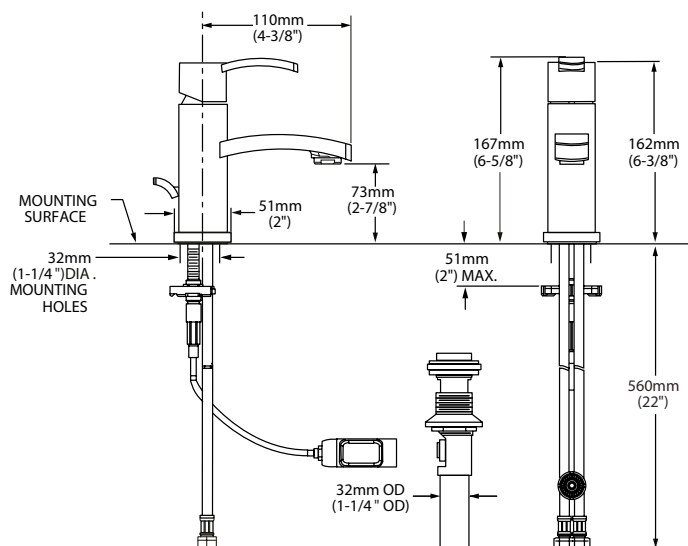

**7431101MX.002** Cromo

**\$3,679**

Monomando para lavabo **Boulevard**

**Hasta agotar existencias**

- Construcción sólida de latón
- Cartucho de disco cerámico
- Límite de agua caliente
- **Speed Connect**® que sustituye al sistema de drenaje de varillas
- Facilita su instalación y sella perfectamente el desagüe
- Diseño ergonómico