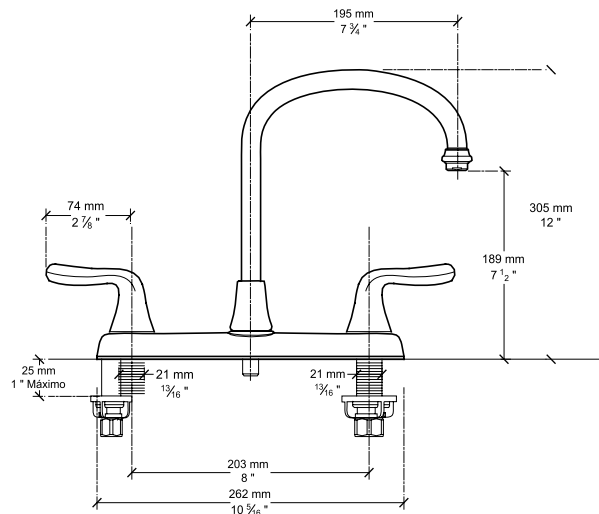

- Salida giratoria
- Cartucho de disco cerámico

Requiere alta presión

**4968300MX.002** Cromo

**\$6,479**

Monomando para cocina **Estate**

- Salida giratoria
- Diseño orgánico y elegante con rociador semianidado
- Tecnología de rociador retráctil Dock-Tite™ y Re-Trax™
- Cartucho de disco cerámico
- Construcción sólida de latón
- 3 funciones con botones al color de la llave: Spray, Chorro y Pausa
- Rociadores con detalles de color, que ofrecen una imagen personalizada (se venden por separado)