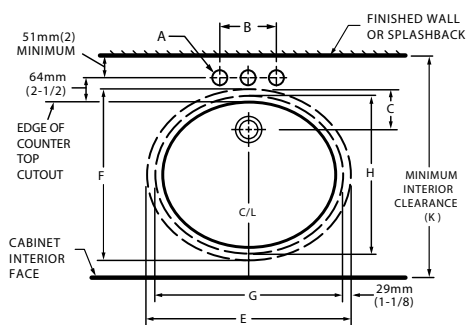

CAT. NO.	E	F	G	H	C	D	J	K
CHICO	489m m (19-1/4)	413mm (16-1/4)	432m m (17)	356m m (14)	103m m (4-1/16)	182m m (7-3/16)	16m m (5/8)	500m m (19-11/16)
GRANDE	546m m (21-1/2)	441mm (17-3/8)	483m m (19)	391m m (15-3/8)	95m m (3-3/4)	191m m (7-1/2)	19m m (3/4)	534m m (21-1/16)