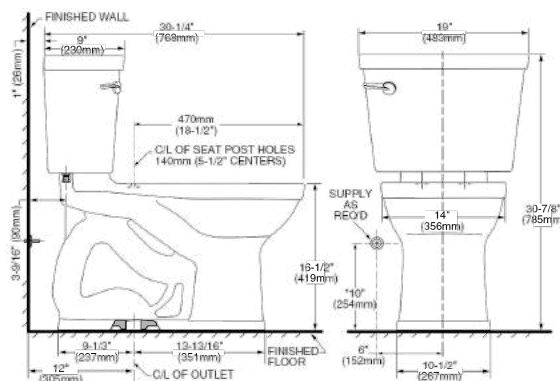

### Inodoro de dos piezas **Champion Pro RH EL**

- Inodoro alargado de dos piezas
- Cerámica porcelanizada de alto brillo con superficie antimicrobial permanente EverClean®
- 4.8 litros por descarga
- Altura confortable 16-1/2" (41.9 cm)
- No incluye asiento
- Palanca de metal cromada
- Trampa 100% esmaltada de 2-3/8"
- Incluye cubrepijas al color del inodoro
- Limpieza de taza PowerWash® Rim
- Garantía de 10 años
- Desalojo de sólidos comprobado de 1,000 g MaP