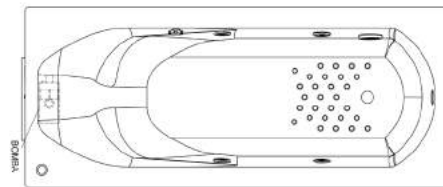

Sin hidromasaje

- 1 desagüe integrado Push/Foot
- Incluye sistema de nivelación

Ambar 1.70

1700 mm