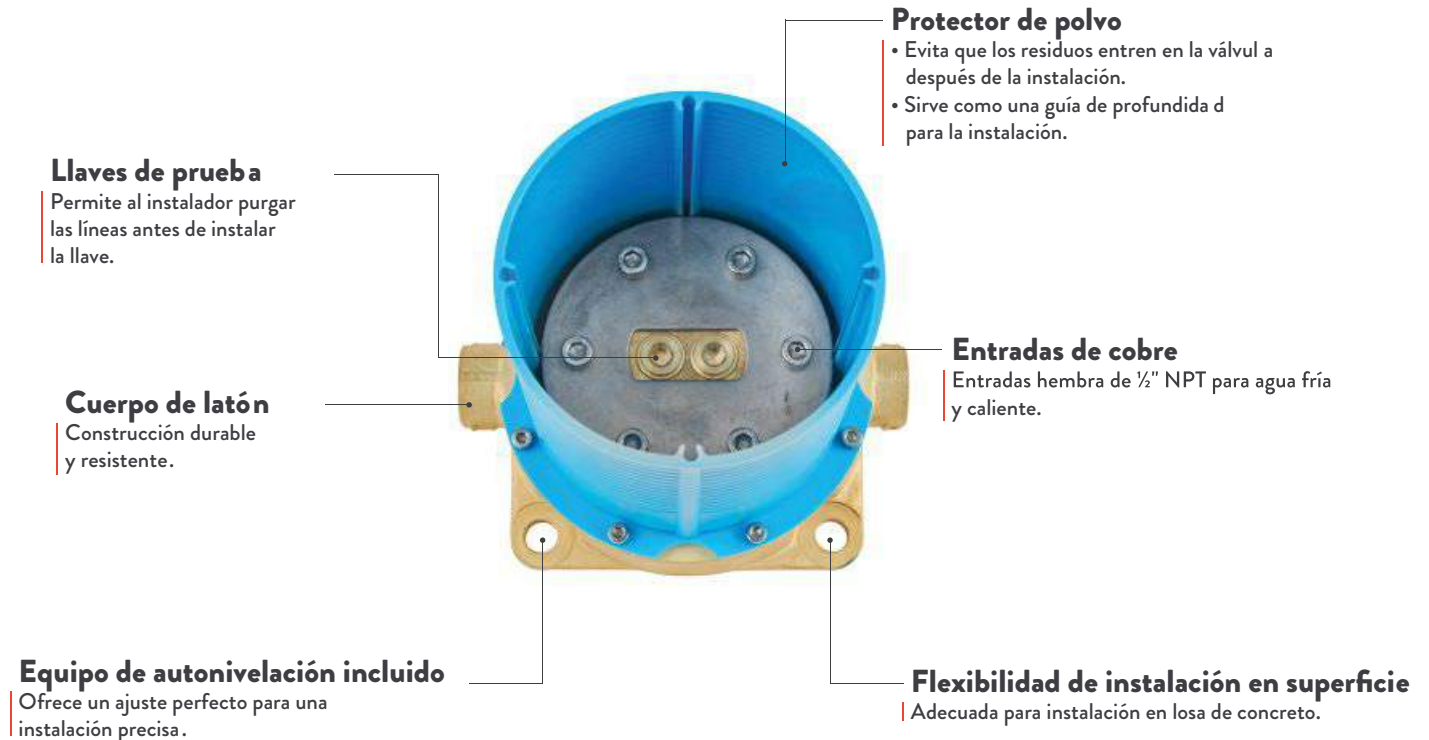

Válvula Flash™ para llave de tina a piso

R950

$3,349

Válvula para llave de tina a piso