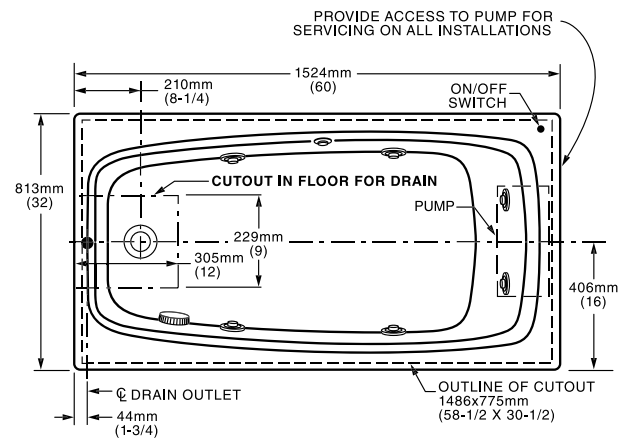

Mainstream Whirlpool

- Acrílico con refuerzo de fibra de vidrio
- Sistema de hidromasaje instalado y probado en fábrica
- Bomba / motor autodrenante de una velocidad y 1.0 HP con sello de funcionamiento en seco
- Cable de alimentación instalado de fábrica con enchufe
- Respaldo moldeado
- Seis chorros multidireccionales, coordinados en color, que incluyen dos chorros traseros de encendido / apagado
- Control de volumen de aire