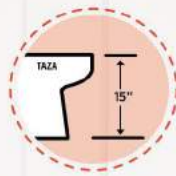

### Altura comfortable

La altura estándar para los inodoros es de 15" (38.1 cm) desde el suelo hasta la parte superior del borde de la taza.

La altura comfortable es 16-½" (41.9 cm) desde el suelo hasta la parte superior del borde de la taza, similar a la altura de una silla de ruedas. Adecuada para personas con dificultad de movilidad.