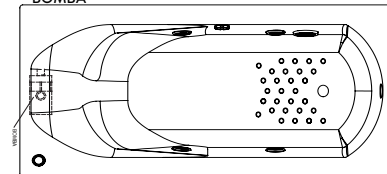

### Sin hidromasaje

- 1 desagüe integrado Push/Foot
- Incluye sistema de nivelación

Ambar 1.70

1700 mm

Ambar 1.60

BOMBA

1500 mm

**2946202.011** Izquierdo