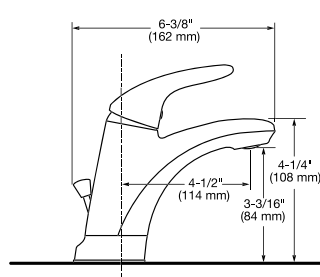

Duomando para lavabo **Colony Pro**

- Duradero, confiable, con la calidad única de American Standard
- Disponible en tres hermosos acabados para combinar con cualquier baño
- Construcción de metal sin plomo
- Rendimiento sin goteo con el uso de válvulas de disco de cerámica
- Cumple con ADA
- Instalación fácil y rápida
- 11.2 galones por minuto (1.2 gpm / 4.5 lpm)
- Ahorra agua