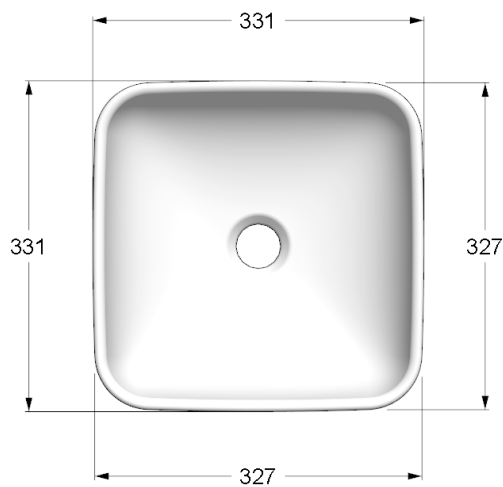

01798.020 Blanco ○

$1,689

Lavabo de sobreponer **Creta**

- Cerámica porcelanizada de alto brillo
- Sin perforaciones
- Sin rebosadero
- Lavabo de diseño minimalista