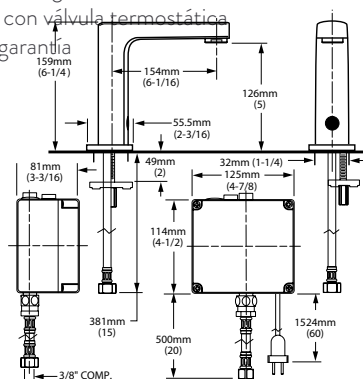

2506155MX.002 Cromo **$8,149**
Batería (DC) CRP2

2506165MX.002 Cromo **$8,149**
Conexión eléctrica (AC)
Hasta agotar existencias

2506175MX.002 Cromo **$8,149**
Conexión eléctrica múltiple (Multi AC)
Hasta agotar existencias

250B105MX.002 Cromo **$7,189**
Solo llave (modelo base)*

6055105MX.002 Cromo **$7,239**
Batería (DC)

605B105MX.002 Cromo **$6,289**
Solo llave (modelo base)*

Llave electrónica para lavabo **Selectronic**

- Ecológica. Consume 1.9 LPM
- Ahorro de agua del 67% en comparación con llaves estándar de 5.7 LPM
- Plataforma Selectronic. Ajuste de rango de detección sin herramientas o con control remoto
- No incluye desagüe
- Adaptable con válvula termostática
- 5 años de garantía

Llave Selectronic para lavabo de batería **Moments**

- Ecológica. Consume 1.9 LPM
- Ahorro de agua del 67% en comparación con llaves estándar de 5.7 LPM
- Plataforma Selectronic. Ajuste de rango de detección sin herramientas o con control remoto
- No incluye desagüe
- Adaptable con válvula termostática
- 5 años de garantía