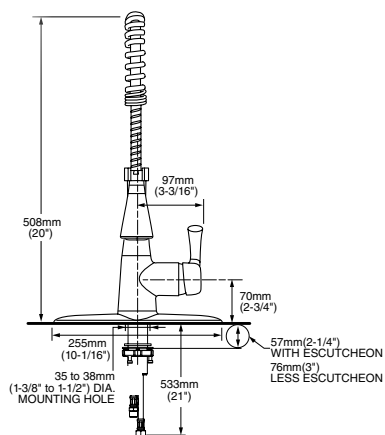

LLAVES DE COCINA

Requiere alta presión

4433350MX.002 Cromo

$7,779

.075 Tipo acero Inoxidable

$8,819

Monomando semi-profesional para cocina **Quince**

- Salida giratoria
- Salida con altura de 20" (508 mm)
- Garantía limitada de por vida en acabado y funcionamiento
- Cartucho de disco cerámico
- Construcción sólida en latón
- Incluye chapetón

Requiere alta presión

N

PRODUCTO NUEVO

7074550.002 Cromo

$2,109

Colony Pro Collection

- Cartucho de disco cerámico
- Instalación de 3 orificios a 8"
- Construcción sólida en latón
- Con salida giratoria de 360° para mayor comodidad
- Sistema de fácil instalación: líneas de suministro de acero inoxidable codificadas por colores, premontadas con conexiones de manguera preajustadas
- Garantía limitada de por vida en acabado y funcionamiento
- Acabados duraderos resistentes a la corrosión y a los arañazos
- Ayuda a ahorrar agua. Consumo de 5.7 lpm