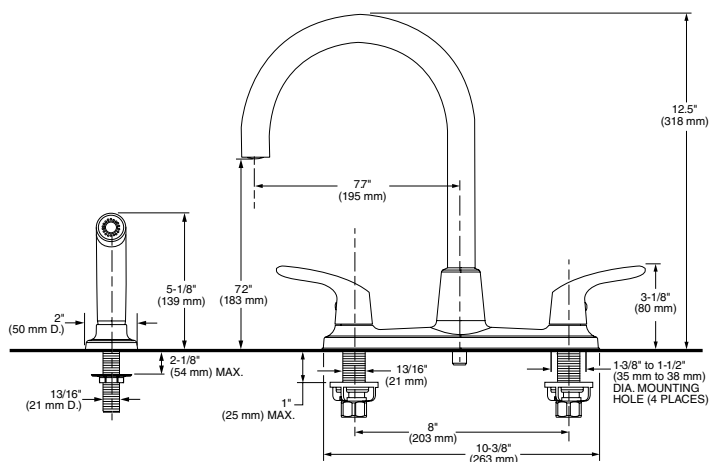

LLAVES DE COCINA

Requiere alta presión

4433350MX.002 Cromo

$7,779

.075 Tipo acero Inoxidable

$8,819

Monomando semi-profesional para cocina **Quince**

- Salida giratoria
- Salida con altura de 20" (508 mm)
- Garantía limitada de por vida en acabado y funcionamiento
- Cartucho de disco cerámico
- Construcción sólida en latón
- Incluye chapetón

Requiere alta presión

N

PRODUCTO NUEVO

7074550.002 Cromo

$2,109

Colony Pro Collection

- Cartucho de disco cerámico
- Instalación de 3 orificios a 8"
- Construcción sólida en latón
- Con salida giratoria de 360° para mayor comodidad
- Sistema de fácil instalación: líneas de suministro de acero inoxidable codificadas por colores, premontadas con conexiones de manguera preajustadas
- Garantía limitada de por vida en acabado y funcionamiento
- Acabados duraderos resistentes a la corrosión y a los arañazos
- Ayuda a ahorrar agua. Consumo de 5.7 lpm