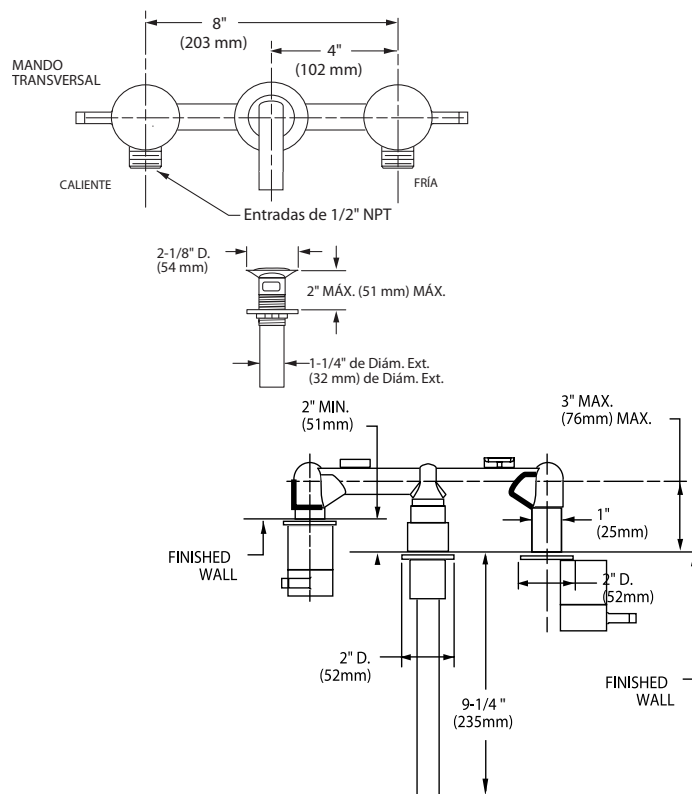

2064451MX.002 Cromo

$4,979

Duomando de pared para lavabo **Serin**

- Construcción sólida de latón
- Cartucho de disco cerámico
- Drenaje de rejilla