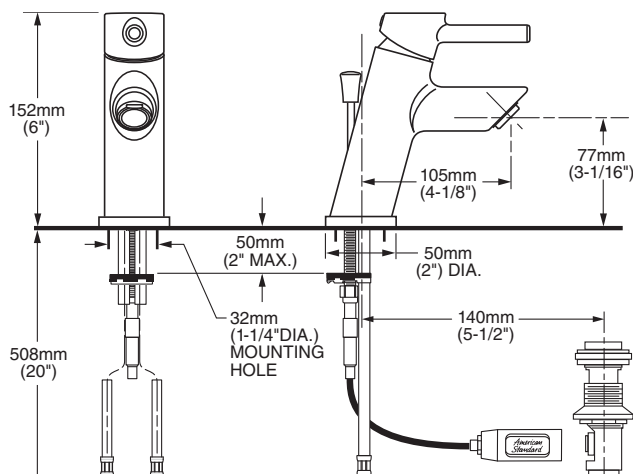

2064121MX.002 Cromo

$2,009

Monomando para lavabo **Serin Petite**

- Salida de latón
- Cartucho de disco cerámico
- Límite de agua caliente
- **Speed Connect®** que sustituye al sistema de drenaje de varillas
- Facilita su instalación y sella perfectamente el desagüe

2175503MX.002 Cromo

$1,469

Monomando para lavabo **Colony Soft**

- Cartucho de disco cerámico
- Límite de agua caliente
- **Speed Connect®** que sustituye al sistema de drenaje de varillas
- Facilita su instalación y sella perfectamente el desagüe
- Para instalación en perforación de 4"