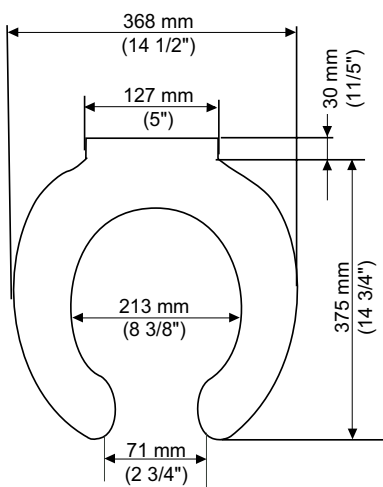

**\$399**

Asiento redondo M-135

- Asiento redondo 100% polipropileno virgen
- Diseño ergonómico
- Frente abierto
- Incluye tuercas y bisagras

11029.020 Blanco ○

\$199

Asiento **Habitat** H-137

- Asiento redondo 100% polipropileno virgen
- Diseño ergonómico
- Frente abierto
- Incluye tuercas y bisagras