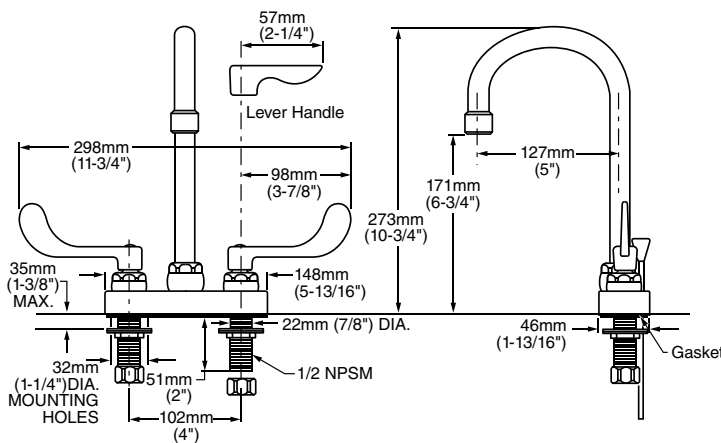

# LLAVES INSTITUCIONALES

American Standard

**7500170MX.002** Cromo

**\$3,109**

Llave para tarja o lavabo institucional de 4"

- Salida giratoria
- Maneral tipo quirúrgico
- Salida alta de cuello de ganso
- Garantía limitada de 5 años
- Disco cerámico
- Consumo de agua 5.7 LPM
- Construcción sólida de latón