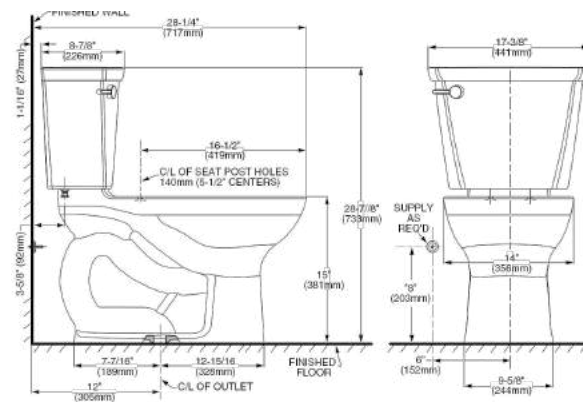

- Inodoro alargado de dos piezas
- Cerámica porcelanizada de alto brillo con superficie antimicrobial permanente EverClean®
- 4.8 litros por descarga
- Palanca de metal cromada
- Incluye cubrepipas al color del inodoro
- Trampa 100% esmaltada de 2-1/8"
- Limpieza de taza PowerWash® Rim
- Garantía de 5 años
- Desalojo de sólidos comprobado de 1,000 g MaP

3517D101MX.020 Blanco ○

Taza

$1,579

4188A104MX.020 Blanco ○

Tanque

$1,529

215DA104MX.020 Blanco ○

Kit

$3,108

Cadet Pro redondo altura normal

No incluye asiento