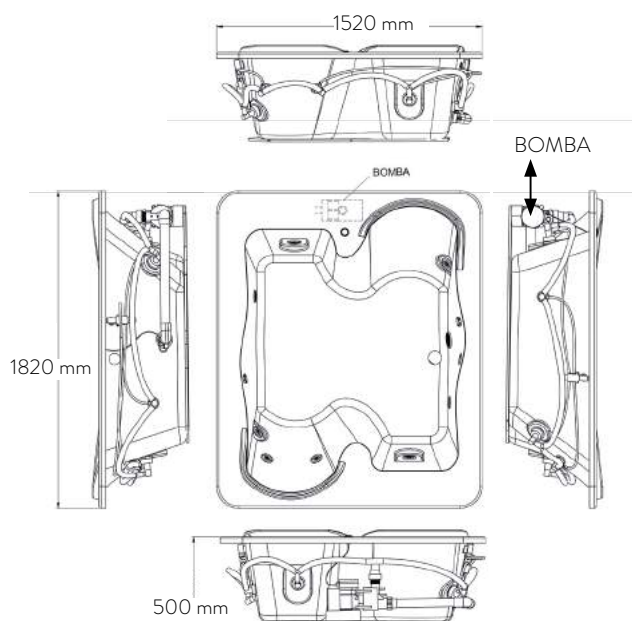

50552.020 Blanco ○

$24,869

Tina con hidromasaje **Oregon**

- Peso: 71 kg
- 4 jets ajustables medianos
- 4 jets ajustables grandes
- 2 controles de turbulencia
- 1 desagüe integrado Push/Foot
- 1 motobomba de 2.1 hp
- Incluye sistema de nivelación
- Capacidad: 480 L
- Medidas: largo 182 cm x ancho 152 cm x profundidad 50 cm