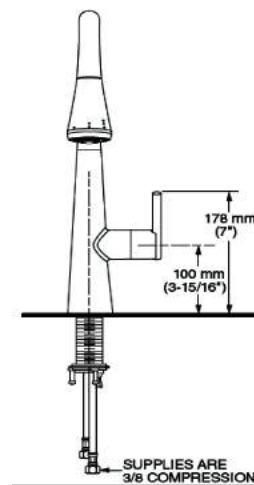

LLAVES DE COCINA

American Standard

Requiere alta presión

4931300MX.002 Cromo

$5,729

.075 Tipo acero Inoxidable

$6,869

Monomando para cocina **Beale**

- Salida giratoria
- Dos tipos de chorro, función de pausa y botones al color de la llave
- Cartucho de disco cerámico
- Construcción sólida de latón
- Tecnología de rociador retráctil Dock-Tite™ y Re-Trax™

Requiere alta presión

4932300MX.002 Cromo

$5,299

Monomando para cocina **Edgewater™**

- Salida giratoria
- Rociador de 5 funciones SelectFlo™: Chorro, Spray, Jet, Brisa y Pausa
- Cartucho de disco cerámico
- Construcción sólida de latón
- Tecnología de rociador retráctil Dock-Tite™ y Re-Trax™