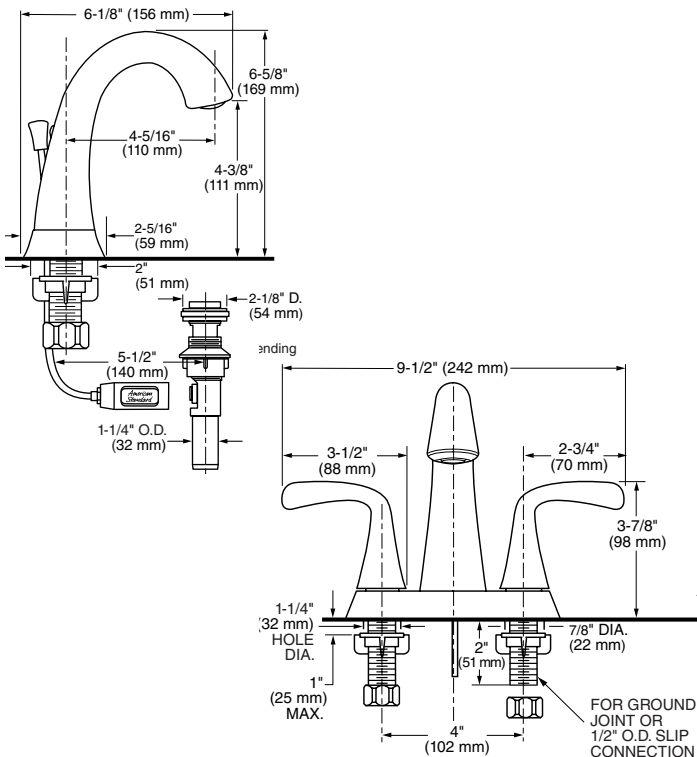

8888311.002 Cromo

\$1,139

Céspol minimalista redondo para lavabo

- Construcción sólida en latón
- Incluye chapetón redondo
- 5 años de garantía