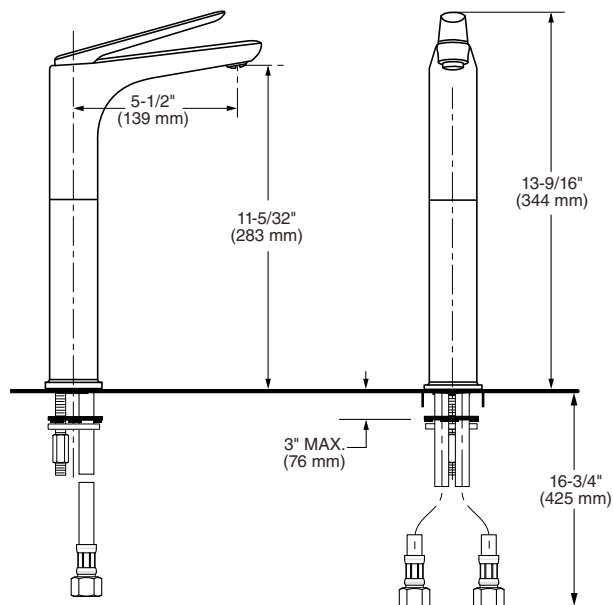

**7105152MX.002** Cromo

**\$5,289**

**7105152.295** Satin

**\$6,919**

**7105152.243** Negro mate

**\$6,919**

Monomando alto para lavabo con extensión **Studio S**

- Salida de latón
- Cartucho de disco cerámico
- Límite de agua caliente
- Drenaje de rejilla