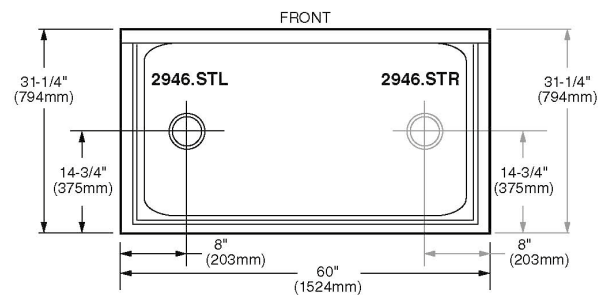

2946STR.011

$5,759

Desagüe derecho

2946STL.011

$5,759

Desagüe izquierdo

Base de regadera **Studio**

- Base 60" x 32" derecha
- Acrílico de alto brillo 60"
- Incluye desagüe de rejilla, acabado de acero inoxidable
- Funciona con cualquier tipo de puertas o cortinas