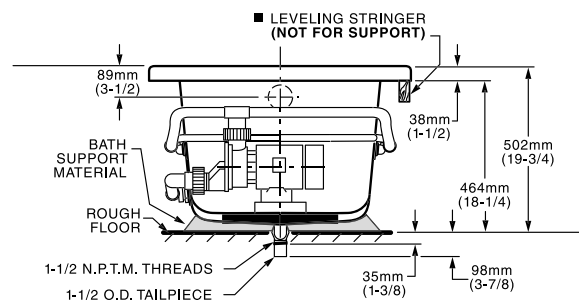

Mainstream Whirlpool

- Acrílico con refuerzo de fibra de vidrio
- Sistema de hidromasaje instalado y probado en fábrica
- Bomba / motor autodrenante de una velocidad y 1.0 HP con sello de funcionamiento en seco
- Cable de alimentación instalado de fábrica con enchufe
- Respaldo moldeado
- Seis chorros multidireccionales, coordinados en color, que incluyen dos chorros traseros de encendido / apagado
- Control de volumen de aire