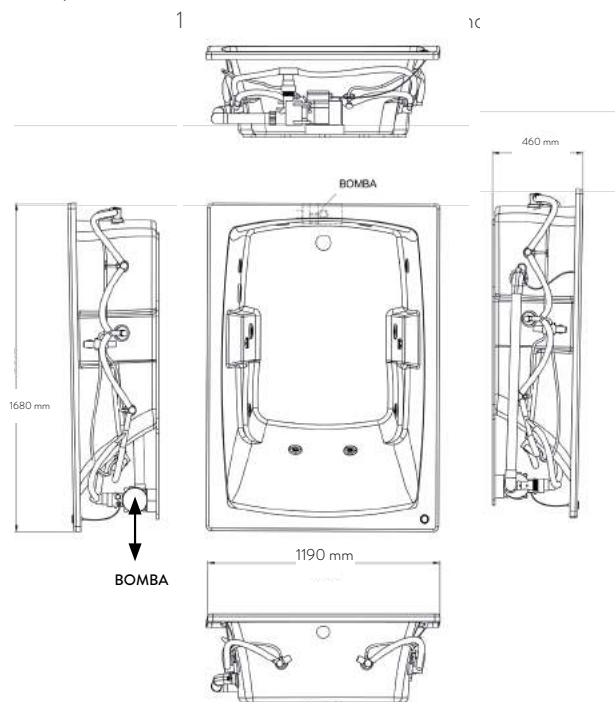

50110.020 Blanco ○

$23,679

Tina con hidromasaje **Eden**

- Peso: 57 kg
- 8 jets ajustables medianos
- 2 jets ajustables grandes
- 2 controles de turbulencia
- 1 desagüe integrado Push/Foot
- 1 motobomba de 2.1 hp
- Incluye sistema de nivelación
- Incluye agarraderas
- Capacidad: 274 L