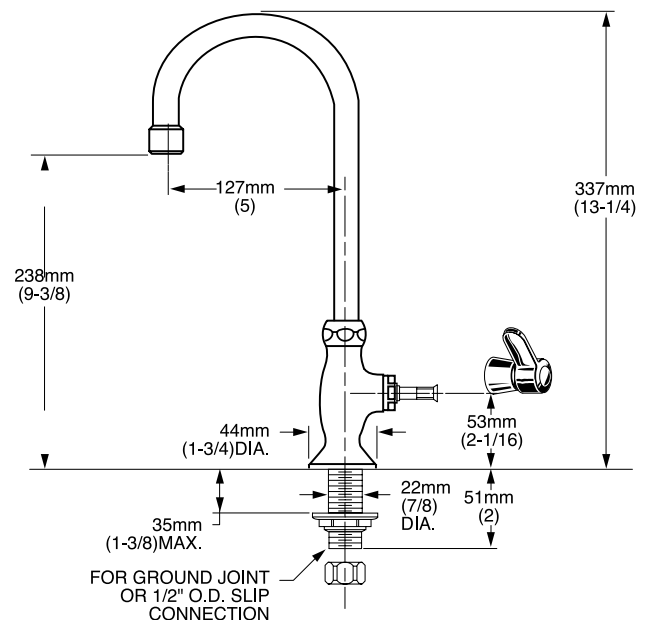

Llave de bar **Heritage**

- Salida giratoria
- Maneral palanca
- Para cualquier tipo de presión
- Cartucho de disco cerámico