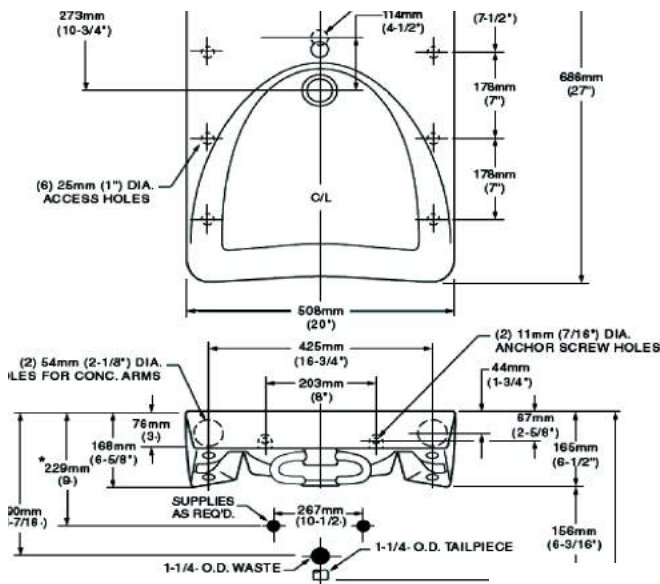

Lavabo de colgar **Wheelchair**

- Cerámica vitrificada de alto brillo
- Rebosadero frontal
- Amplio espacio interior
- Recomendado para personas con capacidades diferentes
- Montaje a pared

9024001EC.020 Blanco ○
Perforación monomando

$2,869

9024004EC.020 Blanco ○
Perforación 4"

$2,869

Lavabo de colgar **Decorum**

- Cerámica vitrificada de alto brillo con superficie antimicrobial EverClean®
- Rebosadero frontal
- Amplio espacio interior
- Ideal para colocar a cualquier altura (ADA o normal)