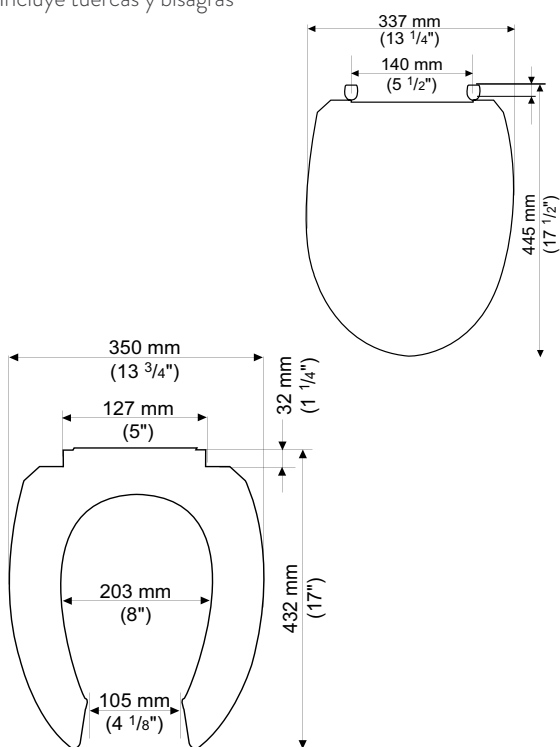

**11004.020** Blanco ○

**\$429**

**.021** Marfil ●

**\$459**

Asiento alargado M-235

- Asiento elongado 100% polipropileno virgen
- Diseño ergonómico
- Frente abierto
- Incluye tuercas y bisagras

**11002.020** Blanco ○