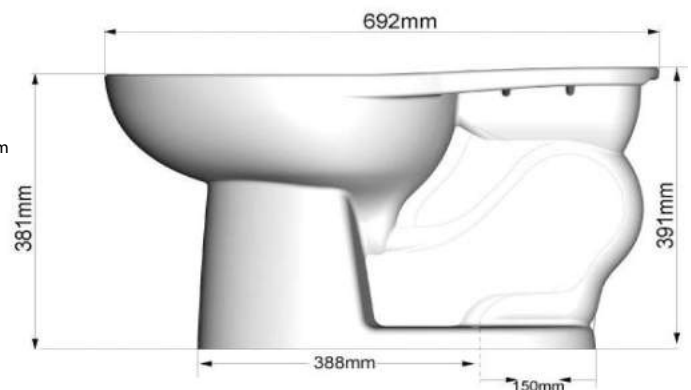

3451S001MX.020 Blanco ○

Taza para fluxómetro **Olimpico Flux II** trampa semioculta

$4,179

- Taza alargada
- Cerámica porcelanizada de alto brillo con superficie antimicrobial permanente EverClean®
- 4.8 litros por descarga
- Altura normal 15" (38.1 cm)
- Trampa semioculta 100% esmaltada de 2-1/8"
- Requiere presión mínima de 20 psi=1.4 kg / cm²
- Spud de 38 mm. Conexión superior incluida
- No incluye asiento, ni fluxómetro
- Garantía en taza de 1 año
- Desalojo de sólidos comprobado de 1,000 g MaP