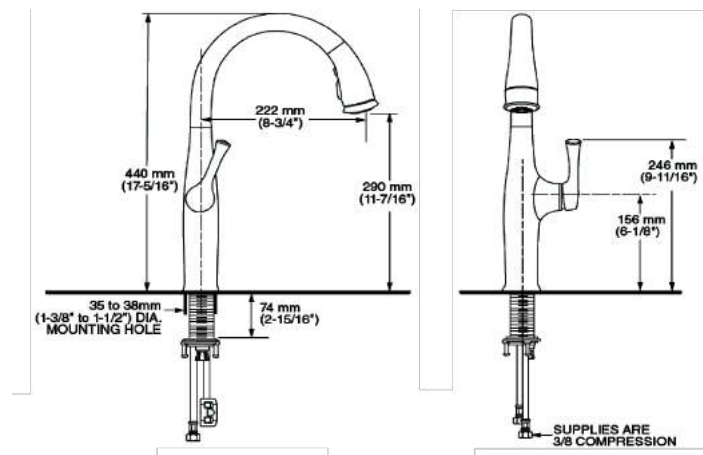

- Salida giratoria
- Cartucho de disco cerámico

Requiere alta presión

**4968300MX.002** Cromo

**\$6,479**

Monomando para cocina **Estate**

- Salida giratoria
- Diseño orgánico y elegante con rociador semianidado
- Tecnología de rociador retráctil Dock-Tite™ y Re-Trax™
- Cartucho de disco cerámico
- Construcción sólida de latón
- 3 funciones con botones al color de la llave: Spray, Chorro y Pausa
- Rociadores con detalles de color, que ofrecen una imagen personalizada (se venden por separado)