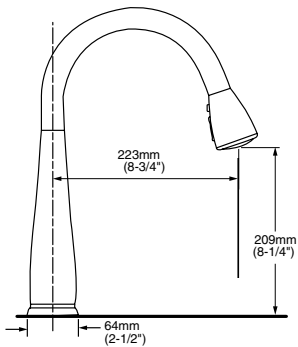

443300MX.002 Cromo

$5,099

4005MXMBF Negro

$4,529

Monomando para cocina **Quince**

- Salida giratoria
- Memoria de temperatura
- Cartucho de disco cerámico
- Construcción sólida en latón
- Incluye chapetón

Monomando para cocina **Fairbury**

- Salida giratoria
- Memoria de temperatura
- Botón de pausa: Permite detener temporalmente el flujo del rociador
- Cartucho de disco cerámico
- Construcción sólida en latón
- Incluye chapetón