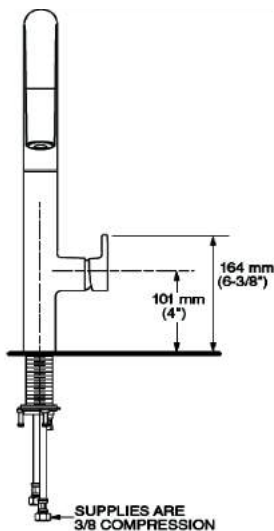

LLAVES DE COCINA

American Standard

Requiere alta presión

4931300MX.002 Cromo

$5,729

.075 Tipo acero Inoxidable

$6,869

Monomando para cocina **Beale**

- Salida giratoria
- Dos tipos de chorro, función de pausa y botones al color de la llave
- Cartucho de disco cerámico
- Construcción sólida de latón
- Tecnología de rociador retráctil Dock-Tite™ y Re-Trax™

Requiere alta presión

4932300MX.002 Cromo

$5,299

Monomando para cocina **Edgewater™**

- Salida giratoria
- Rociador de 5 funciones SelectFlo™: Chorro, Spray, Jet, Brisa y Pausa
- Cartucho de disco cerámico
- Construcción sólida de latón
- Tecnología de rociador retráctil Dock-Tite™ y Re-Trax™