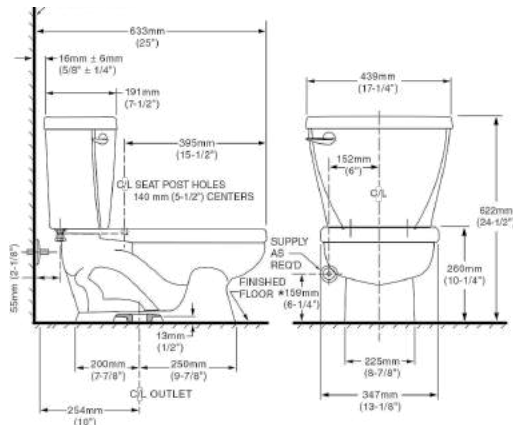

Inodoro dos piezas infantil **Flowise**

- Inodoro redondo de dos piezas
- Cerámica porcelanizada de alto brillo
- 4.8 litros por descarga
- Altura normal para infantes 10-1/4" (26 cm)
- No incluye asiento
- Palanca de metal cromada
- Incluye cubrepipas al color del inodoro
- Trampa 100% esmaltada de 2"
- Garantía en taza de 5 años
- Desalojo de sólidos comprobado de 500 g MaP
- Medida al drenaje 10"