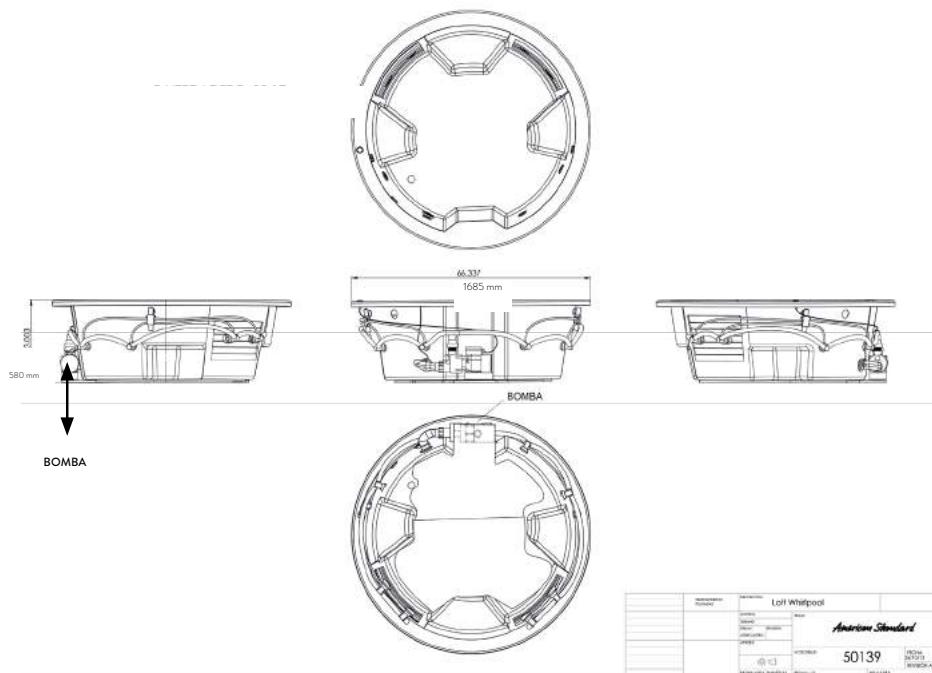

Tina con hidromasaje **Loft**

- Peso: 81kg
- 8 jets ajustables medianos
- 2 controles de turbulencia
- 1 desagüe integrado Push/Foot
- 1 motobomba de 2.1 hp
- Incluye sistema de nivelación
- 3 escalones / asientos
- Capacidad: 512 L
- Medidas: diámetro 168.5 cm x profundidad 58 cm