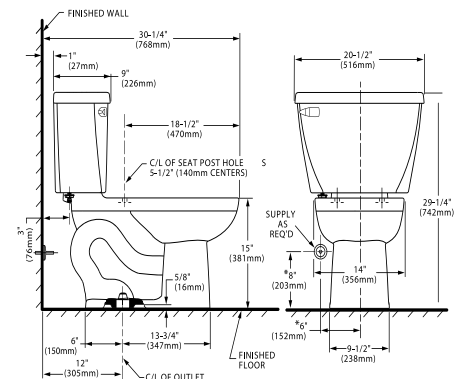

Inodoro dos piezas **Turbo Cadet**

- Inodoro alargado de dos piezas con presurizador
- Cerámica porcelanizada de alto brillo con superficie antimicrobial permanente EverClean®
- 4.2 litros por descarga
- Altura normal 15" (38.1 cm)
- No incluye asiento
- Palanca de metal cromada
- Incluye cubrepipas al color del inodoro
- Trampa 100% esmaltada de 2-1/8"
- Sistema de descarga presurizada instalado
- Requiere hidroneumático
- Garantía de 5 años, 1 año en presurizador
- Desalojo de sólidos comprobado de 1,000 g MaP