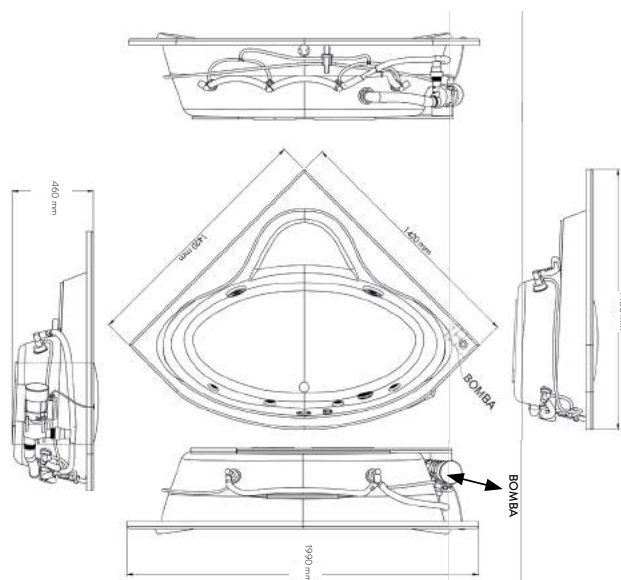

### Tina con hidromasaje **Queen**

- Peso: 53 kg
- 4 jets ajustables medianos
- 2 jets ajustables grandes
- 1 control de turbulencia
- 1 desagüe integrado Push/Foot
- 1 motobomba de 1.0 hp
- Incluye sistema de nivelación
- Capacidad: 255 L
- Medidas: largo 199 cm x ancho 148 cm x profundidad 46 cm.  
Laterales 142 cm