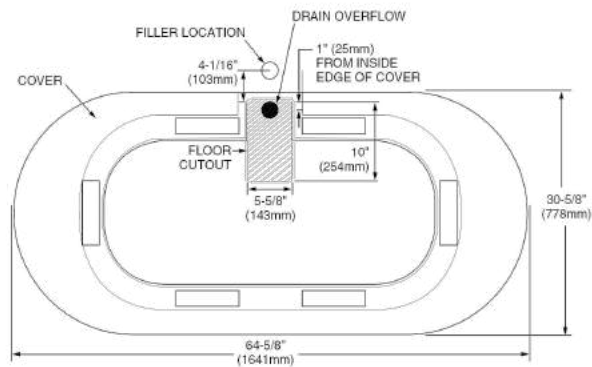

**2764014M202.011**

**\$34,469**

Tina freestanding con llave **Cadet**, sin hidromasaje

- Peso: 54 kg
- Tina autosostenible de piso
- Acrílico reforzado con fibra de vidrio
- Construcción en dos partes, con panel de acceso para fácil instalación
- Incluye mezcladora con válvula y desagüe en acabado cromo
- Capacidad: 220 L
- Medidas: largo 164 cm x ancho 77.8 cm x profundidad 58.5 cm