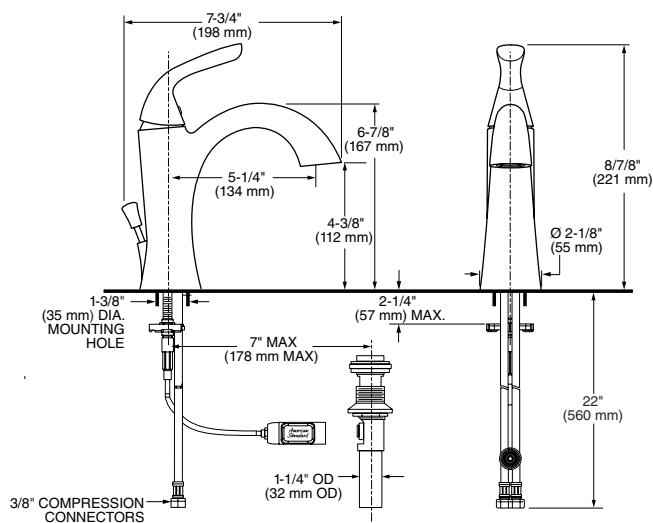

7186101MX.002 Cromo

$2,949t

Monomando para lavabo **Fluent**

- Construcción sólida de latón
- Cartucho de disco cerámico
- Límite de agua caliente
- **Speed Connect**® que sustituye al sistema de drenaje de varillas
- Facilita su instalación y sella perfectamente el desagüe