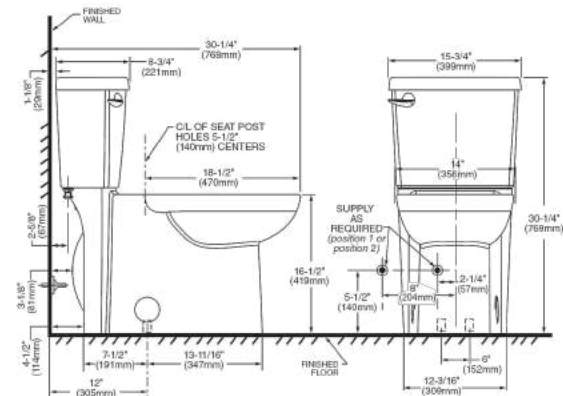

### Inodoro de dos piezas **Olímpico Flowise**

- Inodoro alargado de dos piezas
- Cerámica porcelanizada de alto brillo con superficie antimicrobial permanente EverClean®
- 4.8 litros por descarga
- Altura confortable 16-1/2" (41.9 cm)
- Incluye asiento de cierre lento
- Palanca de metal cromada
- Trampa oculta 100% esmaltada de 2-1/8"
- Incluye cubrepijas al color del inodoro
- Limpieza de taza PowerWash® Rim
- Garantía de 5 años
- Desalojo de sólidos comprobado de 1,000 g MaP