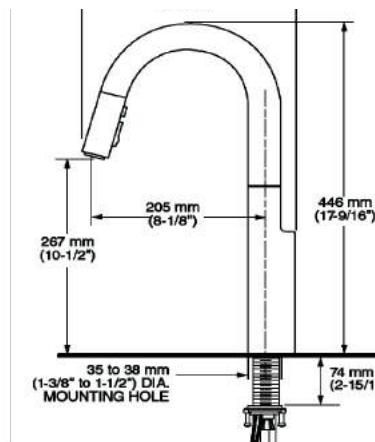

LLAVES DE COCINA

American Standard

Requiere alta presión

4931300MX.002 Cromo

$5,729

.075 Tipo acero Inoxidable

$6,869

Monomando para cocina **Beale**

- Salida giratoria
- Dos tipos de chorro, función de pausa y botones al color de la llave
- Cartucho de disco cerámico
- Construcción sólida de latón
- Tecnología de rociador retráctil Dock-Tite™ y Re-Trax™

Requiere alta presión

4932300MX.002 Cromo

$5,299

Monomando para cocina **Edgewater™**

- Salida giratoria
- Rociador de 5 funciones SelectFlo™: Chorro, Spray, Jet, Brisa y Pausa
- Cartucho de disco cerámico
- Construcción sólida de latón
- Tecnología de rociador retráctil Dock-Tite™ y Re-Trax™