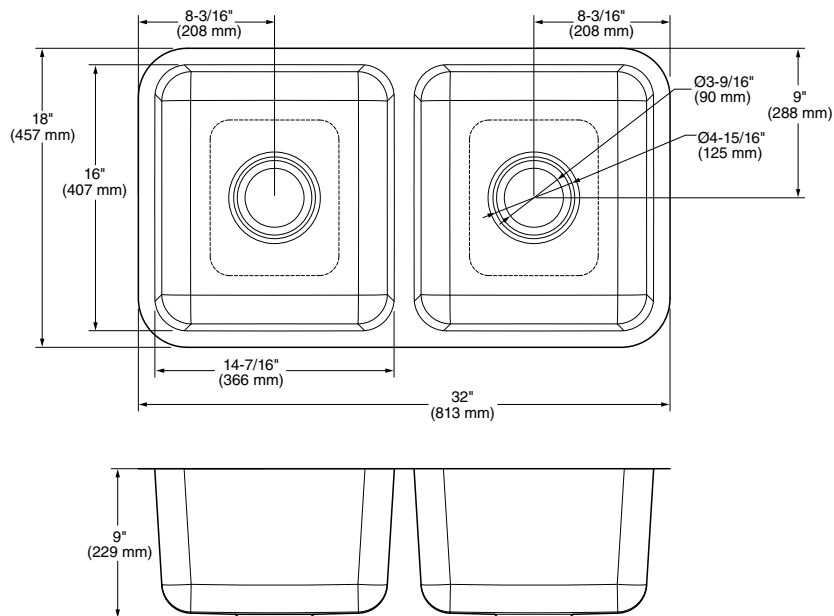

Tarja doble para cocina American Standard

- Fabricadas de una sola hoja de acero inoxidable calibre 18
- Incluye sistema de montaje bajocubierta
- El sistema SoundSecure™ reduce el ruido del agua y los objetos
- El sistema de aislamiento StoneLock™ reduce aún más el ruido y previene condensación de humedad bajo la tarja
- Incluye contraacanasta