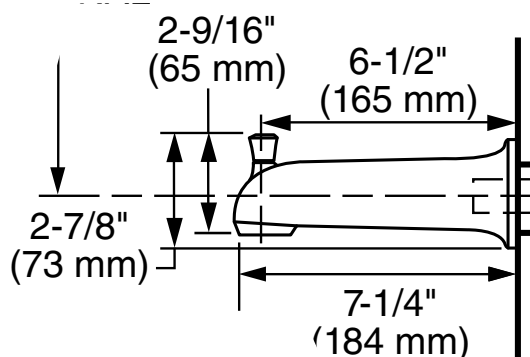

Salida de tina con desviador **Studio S**

- Construcción sólida de latón
- Conexión Slipt-On (a presión)