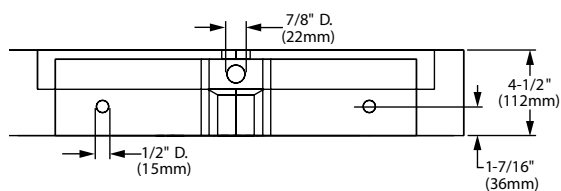

0621001.020 Blanco ○

$3,469

Lavabo de sobreponer **Studio 22**

- Cerámica porcelanizada de alto brillo
- Disponible con perforación monomando
- Rebosadero posterior
- Amplio espacio interior