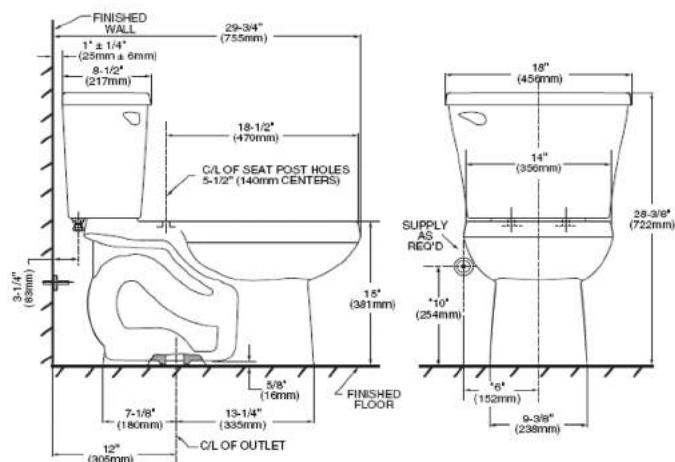

## DOS PIEZAS

3469128MX.020 Blanco ○

\$2,839

.021 Marfil ●

\$2,839

Inodoro de dos piezas **Mainstream**

- Incluye cuello de cera
- Inodoro elongado de dos piezas
- Cerámica porcelanizada de alto brillo con superficie antimicrobial permanente EverClean®
- 4.8 litros por descarga
- Altura normal 15" (38.1 cm)
- Palanca al color del inodoro
- Incluye cubrepipas al color del inodoro
- Trampa 100% esmaltada de 2"
- Incluye asiento
- Limpieza de taza PowerWash® Rim
- Garantía de 5 años
- Desalojo de sólidos comprobado de 800 g MaP