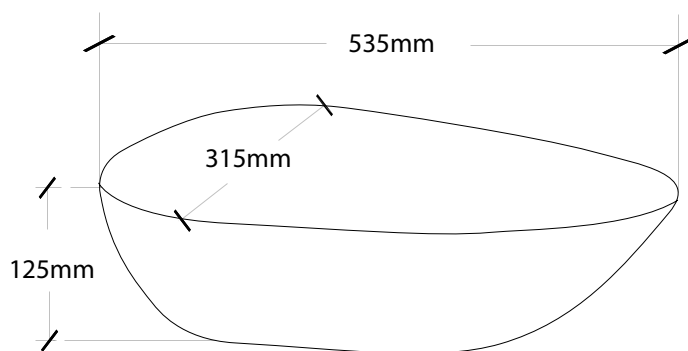

**Hasta agotar existencias**

- Sin perforaciones
- Sin rebosadero
- Diseño minimalista
- Amplio espacio interior

**01795.020** Blanco ○

**\$1,949**

Lavabo de sobreponer **Aero**

- Cerámica porcelanizada de alto brillo
- Sin perforaciones
- Sin rebosadero
- Lavabo de diseño minimalista