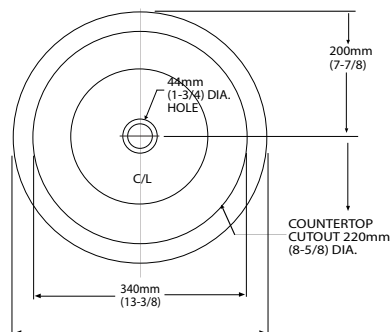

0502000.020 Blanco ○

$2,209

Lavabo de sobreponer **Tess**

- Cerámica porcelanizada de alto brillo
- Sin perforaciones
- Sin rebosadero
- Lavabo de diseño minimalista