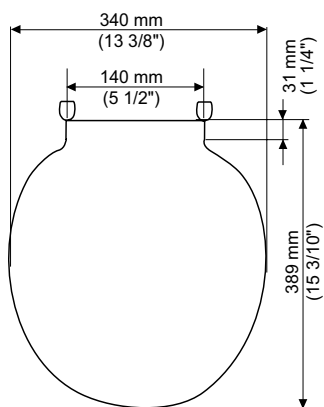

**\$399**

Asiento redondo M-135

- Asiento redondo 100% polipropileno virgen
- Diseño ergonómico
- Frente abierto
- Incluye tuercas y bisagras

11029.020 Blanco ○

\$199

Asiento **Habitat** H-137

- Asiento redondo 100% polipropileno virgen
- Diseño ergonómico
- Frente abierto
- Incluye tuercas y bisagras