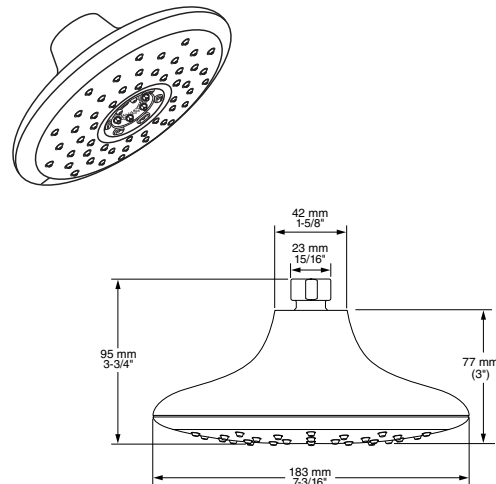

Regadera **Touch Spectra**

- Mecanismo táctil. Cambia el tipo de chorro con solo un toque
- Cuatro diferentes chorros: Lluvia, Masaje, Delicado y Jet
- Consumo de agua de 6.8 LPM. Ahorra hasta 27 litros en un baño de 10 minutos
- Sistema de fácil limpieza que permite remover fácilmente escombros y acumulación de minerales del agua