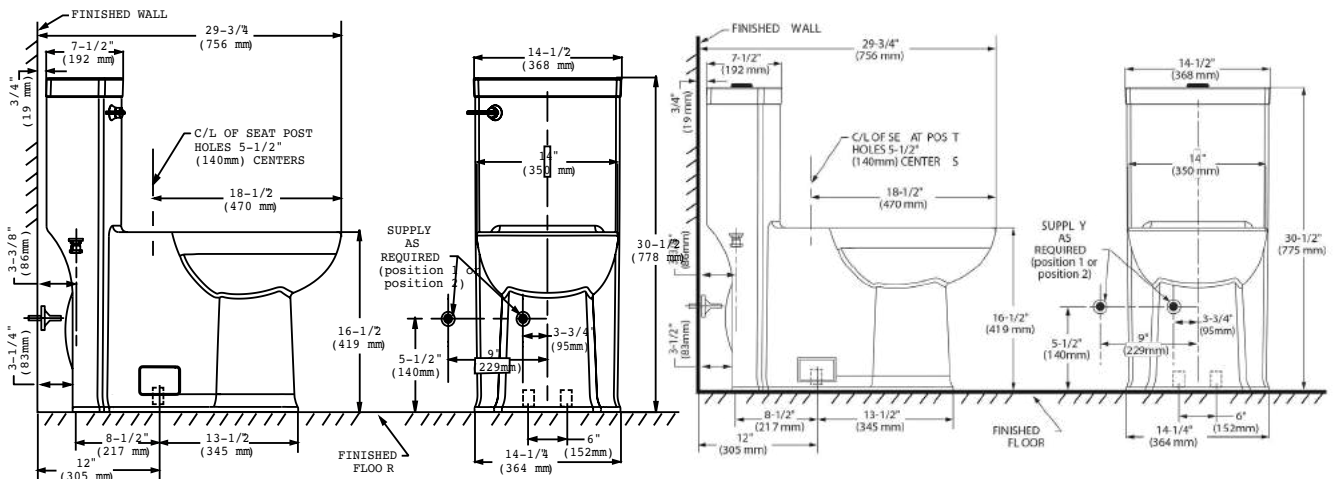

2891128MX.020 Blanco ○

$7,819

2891200MX.020 Blanco ○

$7,999

Inodoro de una pieza **Boulevard**

Inodoro de una pieza **Boulevard H2Option**

- Inodoro alargado de una pieza LXP alto desempeño
- Cerámica porcelanizada de alto brillo con superficie antimicrobial permanente EverClean®
- 4.8 litros por descarga
- Altura confortable 16-1/2" (41.9 cm)
- Incluye asiento telescópico de cierre lento
- Coordina con lavabos y mezcladoras Boulevard
- Incluye cubrepipas al color del inodoro
- Trampa oculta 100% esmaltada de 2"
- Limpieza de taza PowerWash® Rim
- Garantía de 10 años incluyendo herrajes (1 año en asiento)
- Desalojo de sólidos comprobado de 1,000 g MaP

- Inodoro alargado de una pieza LXP alto desempeño
- Cerámica porcelanizada de alto brillo con superficie antimicrobial permanente EverClean®
- Descarga dual 4/6 litros
- Altura confortable 16-1/2" (41.9 cm)
- Incluye asiento telescópico de cierre lento
- Trampa oculta 100% esmaltada de 2"
- Coordina con lavabos y mezcladoras Boulevard
- Botón superior cromado
- Incluye cubrepipas al color del inodoro
- Limpieza de taza PowerWash® Rim
- Garantía de 10 años incluyendo herrajes (1 año en asiento)
- Desalojo de sólidos comprobado de 1,000 g MaP