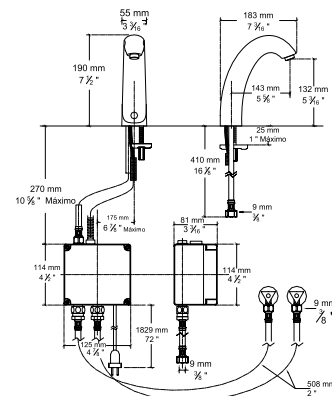

2506155MX.002 Cromo **$8,149**
Batería (DC) CRP2

2506165MX.002 Cromo **$8,149**
Conexión eléctrica (AC)
Hasta agotar existencias

2506175MX.002 Cromo **$8,149**
Conexión eléctrica múltiple (Multi AC)
Hasta agotar existencias

250B105MX.002 Cromo **$7,189**
Solo llave (modelo base)*

6055105MX.002 Cromo **$7,239**
Batería (DC)

605B105MX.002 Cromo **$6,289**
Solo llave (modelo base)*

Llave electrónica para lavabo **Selectronic**

- Ecológica. Consume 1.9 LPM
- Ahorro de agua del 67% en comparación con llaves estándar de 5.7 LPM
- Plataforma Selectronic. Ajuste de rango de detección sin herramientas o con control remoto
- No incluye desagüe
- Adaptable con válvula termostática
- 5 años de garantía

Llave Selectronic para lavabo de batería **Moments**

- Ecológica. Consume 1.9 LPM
- Ahorro de agua del 67% en comparación con llaves estándar de 5.7 LPM
- Plataforma Selectronic. Ajuste de rango de detección sin herramientas o con control remoto
- No incluye desagüe
- Adaptable con válvula termostática
- 5 años de garantía