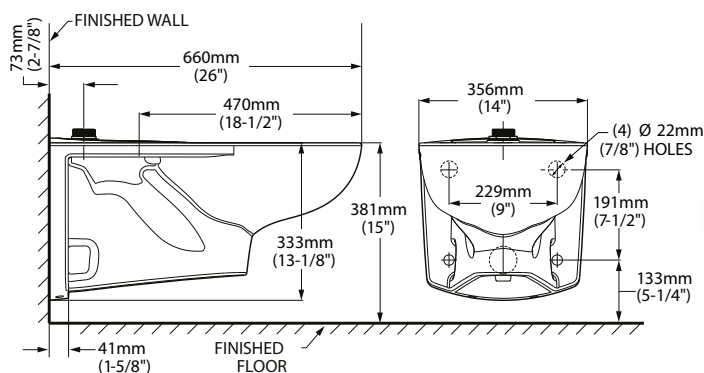

3351101MX.020 Blanco ○

Taza

$3,549

12150.000 Blanco ○

Soporte

$6,109

Taza **Sky Afwall** empotrada

- Taza alargada
- Cerámica porcelanizada de alto brillo con superficie antimicrobial EverClean®
- 4.2 a 6 litros por descarga
- Altura ajustable
- Trampa oculta 100% esmaltada de 2-1/8"
- Acción de sifoneo con jet, requiere una presión mínima de 25 psi = 1.4 kg / cm²
- Spud de 38 mm. Conexión superior incluida
- No incluye asiento, ni fluxómetro
- No incluye soporte, se vende por separado
- Garantía en taza de 1 año
- Desalojo de sólidos comprobado de 1,000 g MaP