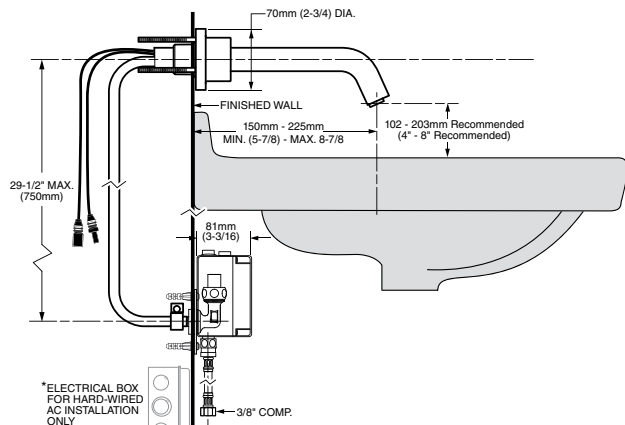

T064345MX.002 Cromo

Batería de larga duración (LLB)

$7,779

T064355MX.002 Cromo

Batería (DC)

$6,939

R350MX

$1,199

Soporte para llave electrónica a pared

Llave electrónica para lavabo a pared **Serin**

- Ecológica. Consume 1.9 LPM
- Ahorra 67% de agua en comparación con llaves estándar de 5.7 LPM
- Distancia de detección auto-ajutable
- No incluye desagüe
- Adaptable con válvula termostática
- 5 años de garantía
- Necesita soporte de pared R350MX

*Flow rates shown are for mixed hot and cold