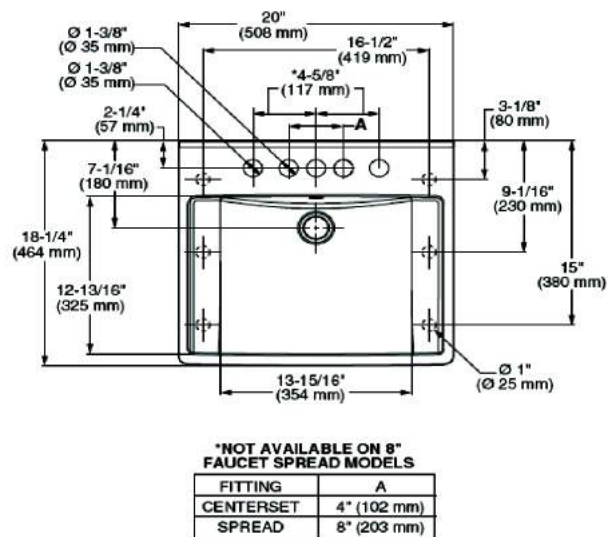

*NOT AVAILABLE ON 8\"/>

FITTING	A
CENTERSET	4" (102 mm)
SPREAD	8" (203 mm)