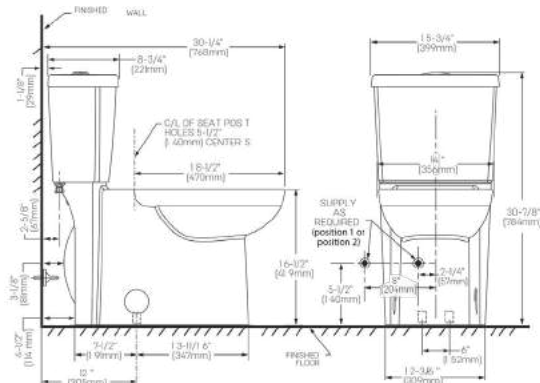

Inodoro de dos piezas **Olímpico H2Option**

- Inodoro alargado de dos piezas
- Cerámica porcelanizada de alto brillo con superficie antimicrobial permanente EverClean®
- Descarga dual 4 / 6 litros
- Altura confortable 16-1/2" (41.9 cm)
- Incluye asiento telescópico de cierre lento
- Botón superior cromado
- Trampa oculta 100% esmaltada de 2-1/8"
- Incluye cubrepijas al color del inodoro
- Limpieza de taza PowerWash® Rim
- Garantía de 5 años
- Desalojo de sólidos comprobado de 1,000 g MaP