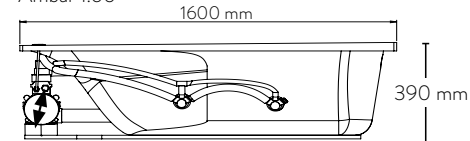

### Sin hidromasaje

- 1 desagüe integrado Push/Foot
- Incluye sistema de nivelación

Ambar 1.70

1700 mm

Ambar 1.60

BOMBA

1500 mm

**2946202.011** Izquierdo