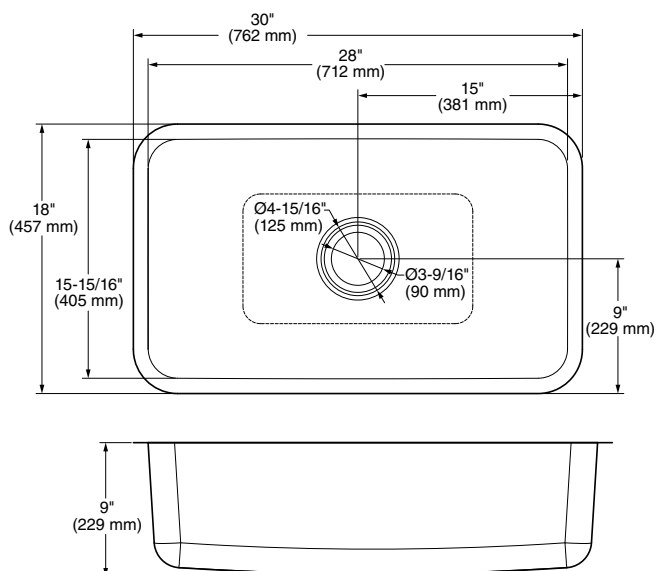

18SB.9301800T.075 Tipo acero Inoxidable ● **$4,959**

Tarja grande para cocina **American Standard**

- Fabricada de una sola hoja de acero inoxidable calibre 18
- Incluye sistema de montaje bajocubierta
- El sistema SoundSecure™ reduce el ruido del agua y los objetos
- El sistema de aislamiento StoneLock™ reduce aún más el ruido y previene condensación de humedad bajo la tarja
- Incluye contracanal