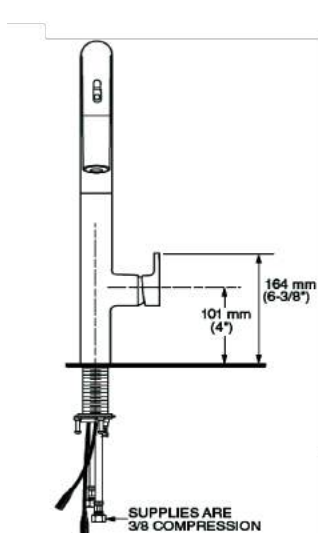

LLAVES DE COCINA

American Standard

Requiere alta presión

4931380MX.002 Cromo ● **$11,549**
.075 Tipo acero Inoxidable ● **$13,869**

Monomando con sensor para cocina **Beale**

- Salida giratoria
- Activación Selectronic sin contacto
- Seguro corredizo para conversión a modo manual
- Dos tipos de chorro, función de pausa y botones al color de la llave
- Cartucho de disco cerámico
- Construcción sólida de latón
- Tecnología de rociador retráctil Dock-Tite™ y Re-Trax™
- Operación DC (Corriente Directa) incluye 4 baterías AA
- También puede operar con opción AC (Corriente Alterna) se vende por separado

Requiere alta presión

4932350MX.002 Cromo ● **$8,189**
Monomando semi-profesional para cocina **Edgewater™**

- Salida giratoria
- Rociador de 5 funciones SelectFlo™: Chorro, Spray, Jet, Brisa y Pausa
- Memoria en el maneral: permite seleccionar una temperatura sin necesidad de ajustar el maneral cada vez
- Cartucho de disco cerámico
- Construcción sólida de latón