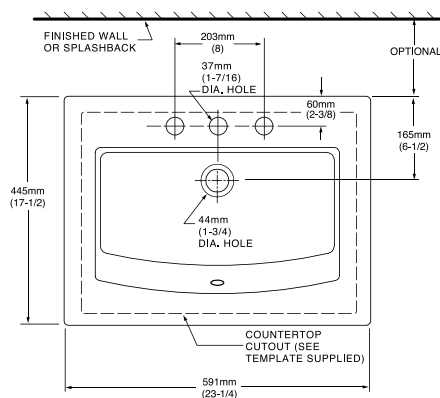

0504001.020 Blanco ○

Perforación para monomando

$2,709

0504008.020 Blanco ○

Perforación 8"

$2,709

Lavabo de sobreponer **Boxe**

- Cerámica porcelanizada de alto brillo
- Disponible con perforaciones de 8" y monomando
- Rebosadero frontal
- Lavabo de diseño minimalista