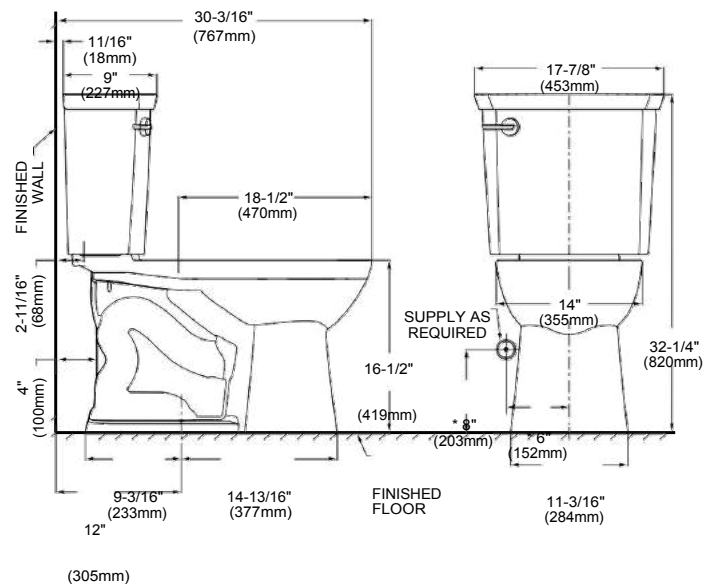

*Fuente: IAPMO R&T Labs Test Report No. 109-141486-002, comparing VorMax against conventional under-the-rim-water-dispersal toilets from major retailers.