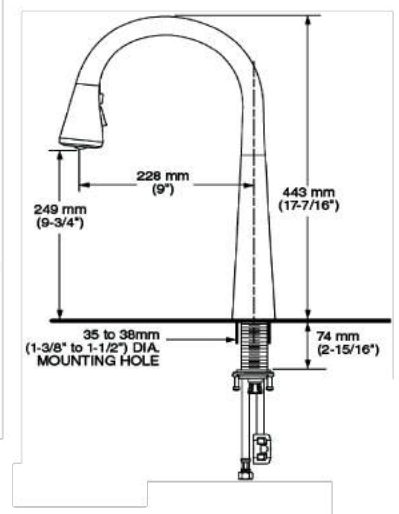

LLAVES DE COCINA

American Standard

Requiere alta presión

4931300MX.002 Cromo

$5,729

.075 Tipo acero Inoxidable

$6,869

Monomando para cocina **Beale**

- Salida giratoria
- Dos tipos de chorro, función de pausa y botones al color de la llave
- Cartucho de disco cerámico
- Construcción sólida de latón
- Tecnología de rociador retráctil Dock-Tite™ y Re-Trax™

Requiere alta presión

4932300MX.002 Cromo

$5,299

Monomando para cocina **Edgewater™**

- Salida giratoria
- Rociador de 5 funciones SelectFlo™: Chorro, Spray, Jet, Brisa y Pausa
- Cartucho de disco cerámico
- Construcción sólida de latón
- Tecnología de rociador retráctil Dock-Tite™ y Re-Trax™