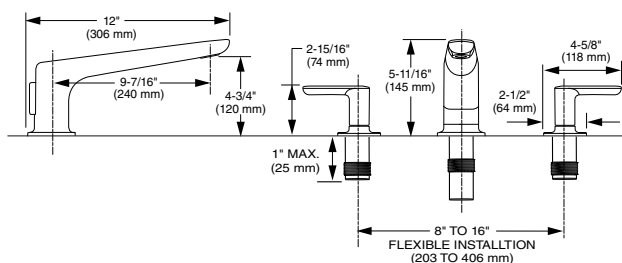

**T105900.022** Cromo

**\$6,529**

**T105900.295** Satin

**\$7,149**

**T105900.243** Negro mate

**\$7,369**

Duomando para tina **Studio S**

- Necesita válvula Roman Flash R900 (se vende por separado)
- ¡Sin goteo! Cuenta con cartuchos de discos cerámicos de ¼ de vuelta
- Durable, su construcción de latón es ideal para el contacto prolongado con agua
- Manerales de metal