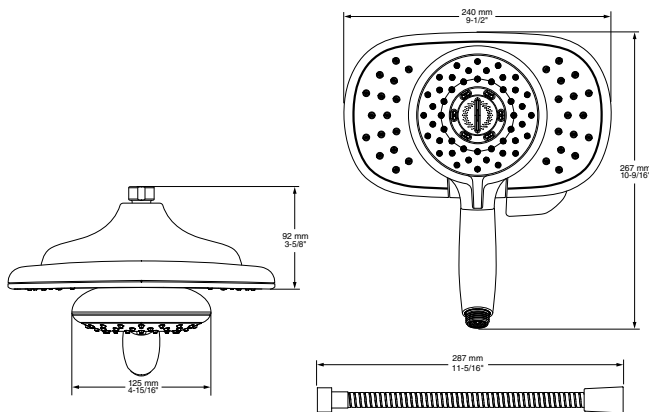

**Amplia Cobertura**  
Su forma alargada permite que el chorro cubra todo el cuerpo

**24cm**