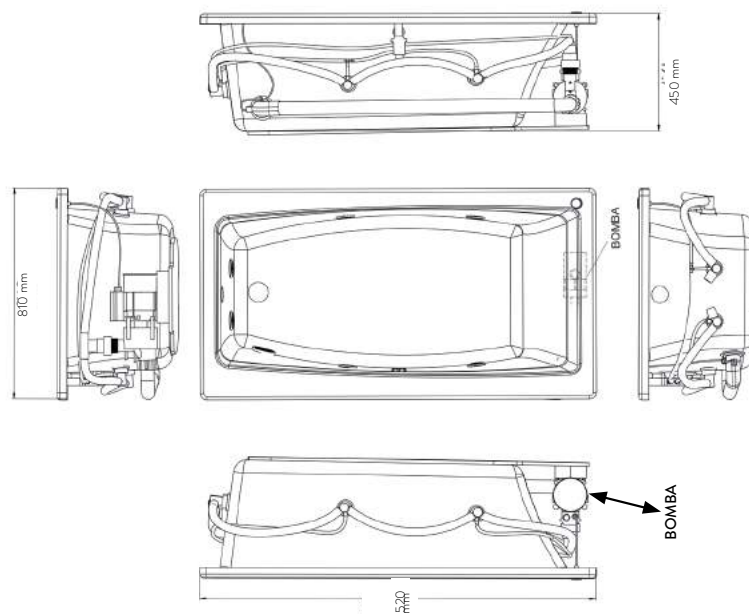

### Tina con hidromasaje **Scanda**

- Peso: 42 kg
- 6 jets ajustables medianos
- 1 control de turbulencia
- 1 desagüe integrado Push/Foot
- 1 motobomba de 1.0 hp
- Incluye sistema de nivelación
- Capacidad: 197 L
- Medidas: largo 152 cm x ancho 81 cm x profundidad 45 cm