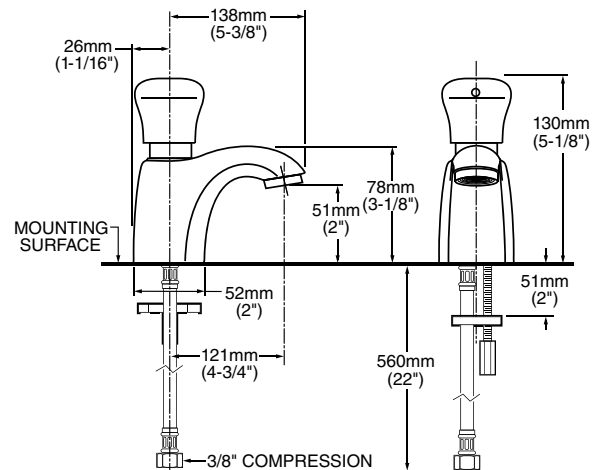

1340109MX.002 Cromo

$2,309

Llave temporizadora **Metering**

- Ecológica. 3.8 LPM
- Ahorra hasta 33% de agua, en comparación con llaves estándar de 5.7 LPM
- Tiempo de apertura ajustable (0.6 litros por ciclo)
- Ideal para baños públicos donde el gasto de agua incontrolable es costoso
- Antivandálica
- 5 años de garantía