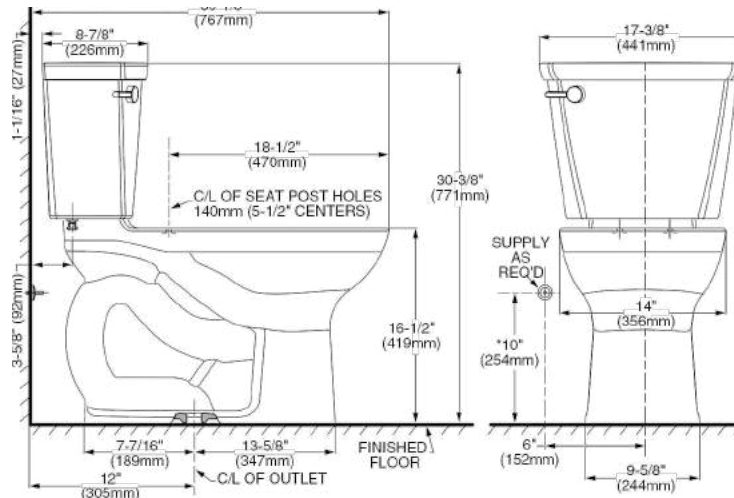

215AA104PMX.020

Kit

$4,199

3517A101MX.020 Blanco ○

Taza

$2,039

Combo **Cadet Pro Plus** con asiento

- Inodoro alargado de dos piezas
- Cerámica porcelanizada de alto brillo con superficie antimicrobial permanente EverClean®
- 4.8 litros por descarga
- Palanca de metal cromada
- Incluye cubrepipas al color del inodoro
- Trampa 100% esmaltada de 2-1/8"
- Limpieza de taza PowerWash® Rim
- Garantía de 5 años
- Desalojo de sólidos comprobado de 1,000 g MaP

4188A104MX.020 Blanco ○

Tanque

$1,529

215AA104MX.020 Blanco ○

Kit

$3,568

Cadet Pro alargado altura confortable

No incluye asiento