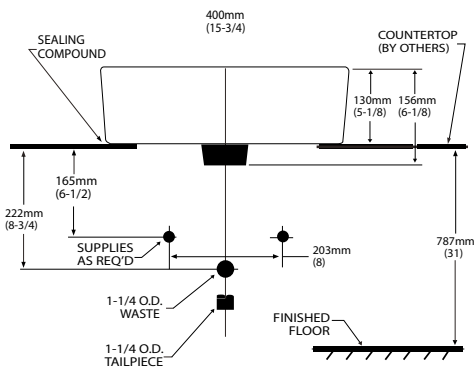

Lavabo de sobreponer **Tess**

- Cerámica porcelanizada de alto brillo
- Sin perforaciones
- Sin rebosadero
- Lavabo de diseño minimalista

**0514000.020** Blanco ○

**\$1,629**

Lavabo de sobreponer **Celerity**