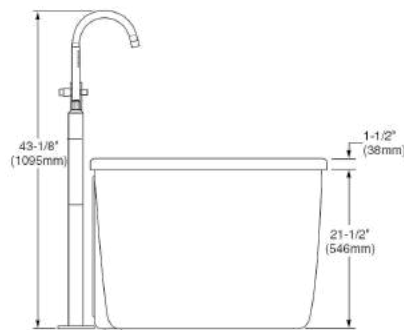

2764014M202.011

$34,469

Tina freestanding con llave **Cadet**, sin hidromasaje

- Peso: 54 kg
- Tina autosostenible de piso
- Acrílico reforzado con fibra de vidrio
- Construcción en dos partes, con panel de acceso para fácil instalación
- Incluye mezcladora con válvula y desagüe en acabado cromo
- Capacidad: 220 L
- Medidas: largo 164 cm x ancho 77.8 cm x profundidad 58.5 cm

Sin Hidromasaje