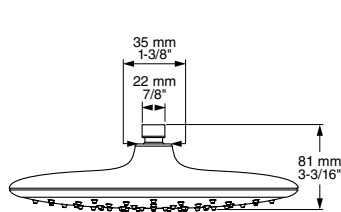

9038001.002 Cromo

$2,509

Regadera **Spectra** tipo lluvia de 28 cm

- Consumo de agua de 6.8 LPM. Ahorra hasta 27 litros en un baño de 10 minutos
- Un solo chorro tipo lluvia suave y de amplia cobertura
- Sistema de fácil limpieza que permite remover fácilmente escombros y acumulación de minerales del agua