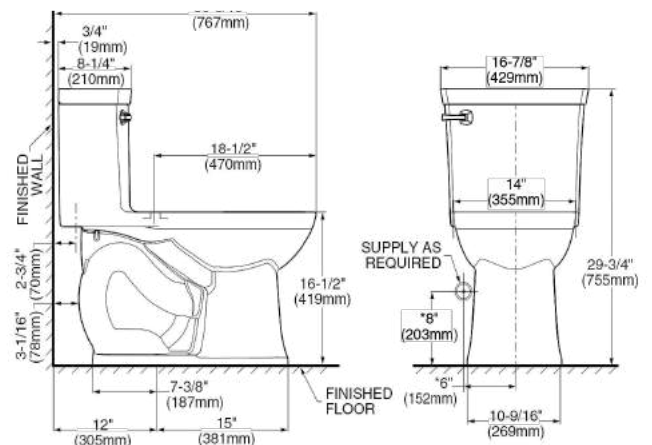

*Fuente: IAPMO R&T Labs Test Report No. 109-141486-002, comparing VorMax against conventional under-the-rim-water-dispersal toilets from major retailers.