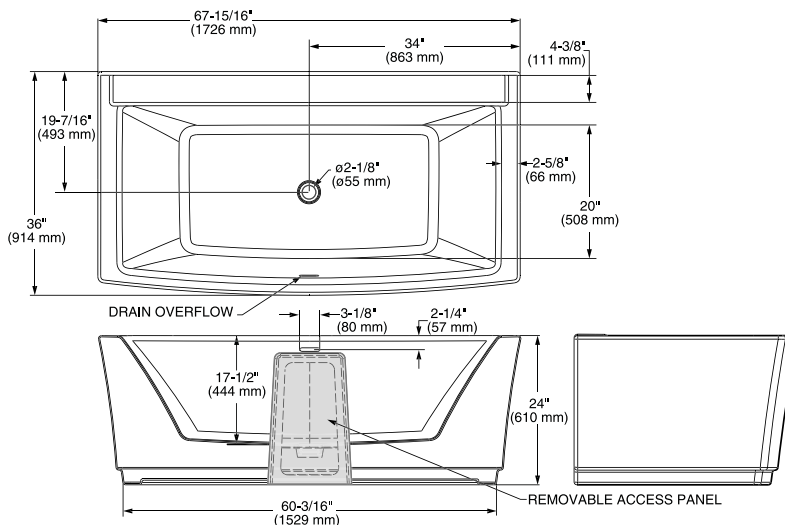

Tina freestanding Townsend

- La pared posterior recta permite una instalación “al ras de la pared”, sin dejar espacio para acumular polvo
- Construcción de acrílico sin costuras de 1 pieza de alta calidad con refuerzo de fibra de vidrio
- Drenaje central
- Amplia repisa de cubierta
- Desagüe de bañera integrado
- Patas niveladoras ajustables
- Panel de acceso extraíble en la parte posterior de la bañera
- Superficie de alto brillo y fácil de limpiar
- Disponible en blanco
- Cubierta de drenaje y rebosadero disponible en 4 acabados
- Combina con el baño de Townsend
- Garantía limitada de por vida