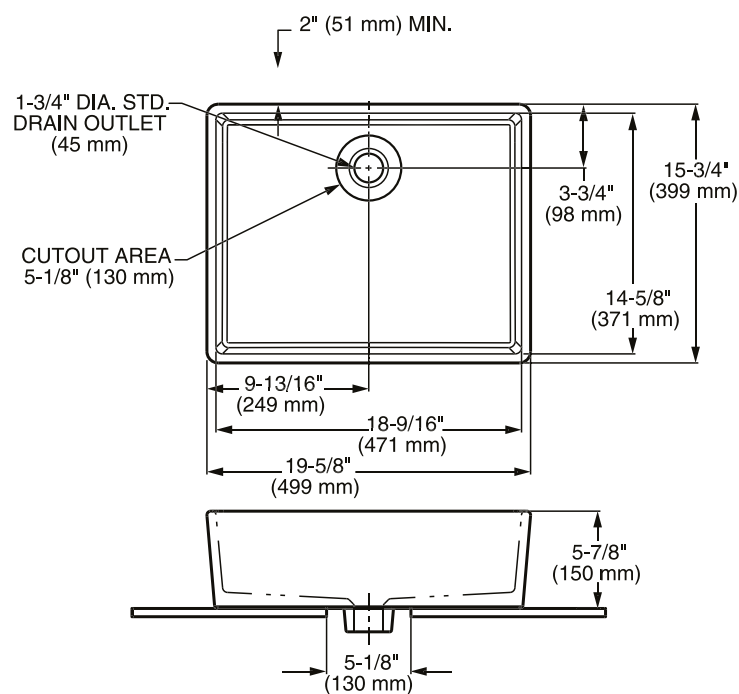

PRODUCTO
NUEVO

0552000.020 Blanco ○

$4,149

Lavabo de sobreponer **Loft®**

- Cerámica Fire Clay de alto brillo
- Amplio espacio interior
- Diseño minimalista