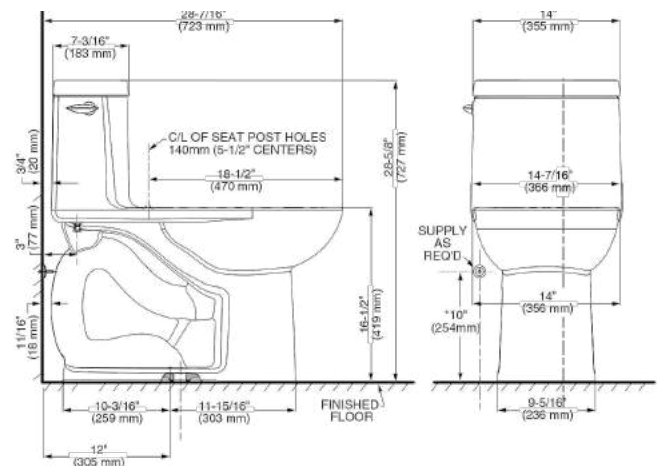

2996C200MX.020 Blanco ○

$5,959

2535128MX.020 Blanco ○

$5,579

Inodoro de una pieza **Tofino**

- Inodoro alargado de una pieza
- Cerámica porcelanizada de alto brillo con superficie antimicrobial permanente EverClean®
- Descarga dual 4 / 6 litros
- Altura normal 15" (38.1 cm)
- Incluye asiento telescópico de cierre lento con antimicrobial EverClean®
- Trampa oculta 100% esmaltada de 2"
- Botón superior cromado
- Incluye cubrepipas al color del inodoro
- Limpieza de taza PowerWash® Rim
- Garantía de 1 año
- Desalojo de sólidos comprobado de 1,000 g MaP

Inodoro de una pieza **Loft**

- Inodoro alargado de una pieza
- Cerámica porcelanizada de alto brillo con superficie antimicrobial permanente EverClean®
- 4.8 litros por descarga
- Altura confortable 16-1/2" (41.9 cm)
- Incluye asiento telescópico de cierre lento
- ¡Ahorra espacio! Taza elongada compacta que cabe en el espacio de una redonda
- Palanca lateral cromada
- Incluye cubrepipas al color del inodoro
- Trampa 100% esmaltada de 2-1/8"
- Garantía 5 años incluyendo herrajes (1 año en asiento)
- Desalojo de sólidos comprobado de 1,000 g MaP