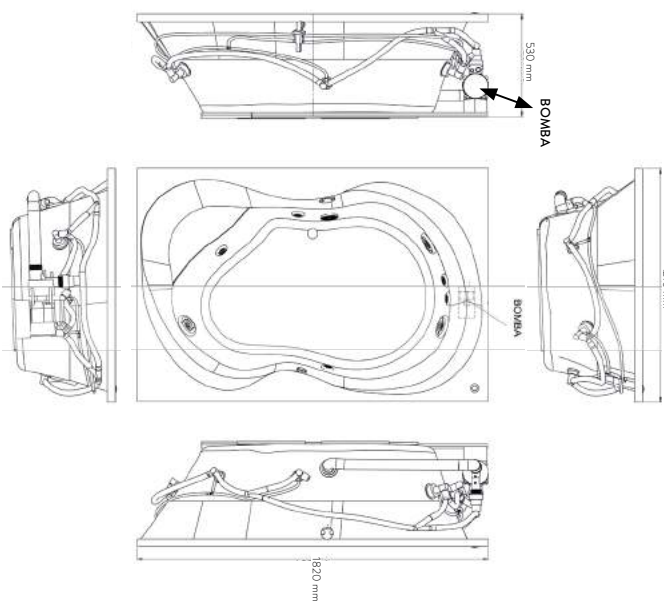

### Tina con hidromasaje **Ellisse**

- Peso: 55 kg
- 5 jets ajustables medianos
- 3 jets ajustables grandes
- 1 control de turbulencia
- 1 desagüe integrado Push/Foot
- 1 motobomba de 2.1 hp
- Incluye sistema de nivelación
- Capacidad: 200 L
- Medidas: largo 182 cm x ancho 121 cm x profundidad 53 cm