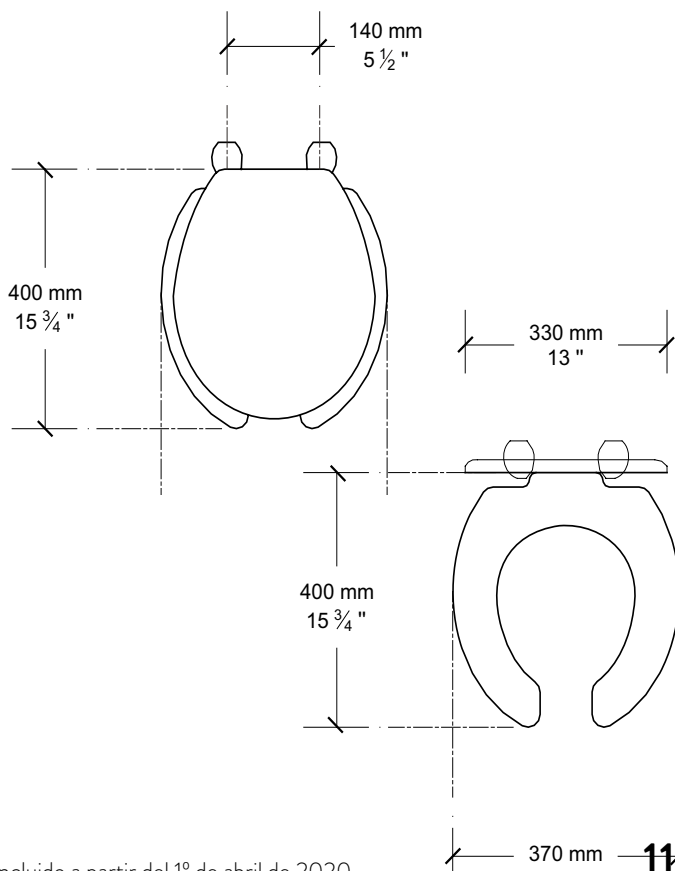

11002.020 Blanco ○

$399

Asiento redondo M-135

- Asiento redondo 100% polipropileno virgen
- Diseño ergonómico
- Frente abierto
- Incluye tuercas y bisagras