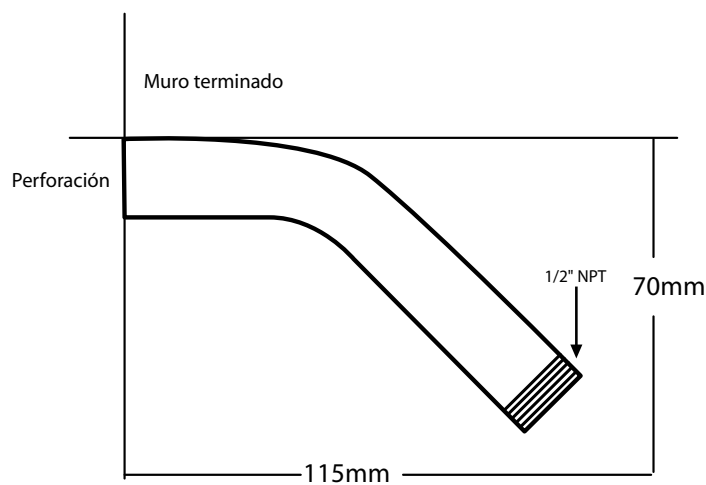

# BRAZOS DE REGADERA

American  
Standard

**8888061MX.002** Cromo 

**\$149**

Brazo y chapetón para regadera

- Garantía limitada de por vida en acabado y funcionamiento
- Niple de 1/2"

*American  
Standard*

---