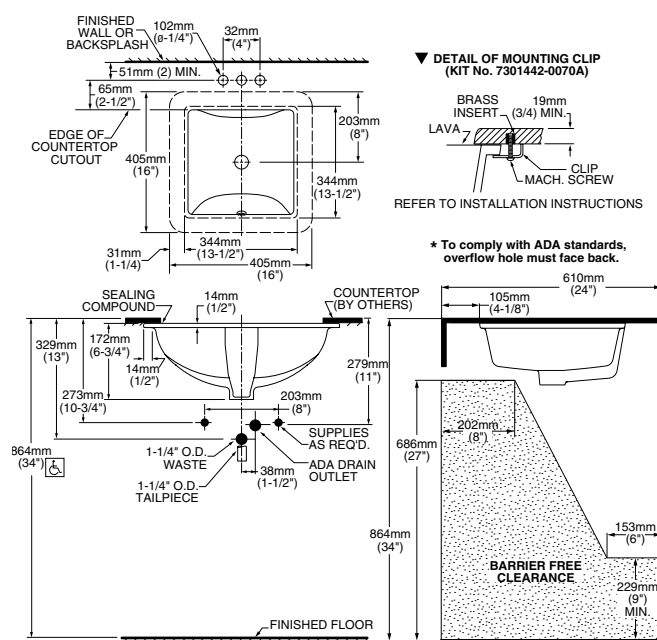

0426000.020 Blanco ○

$1,749

Lavabo de bajocubierta **Studio Carre**

- Cerámica porcelanizada de alto brillo
- Sin perforaciones
- Rebosadero frontal